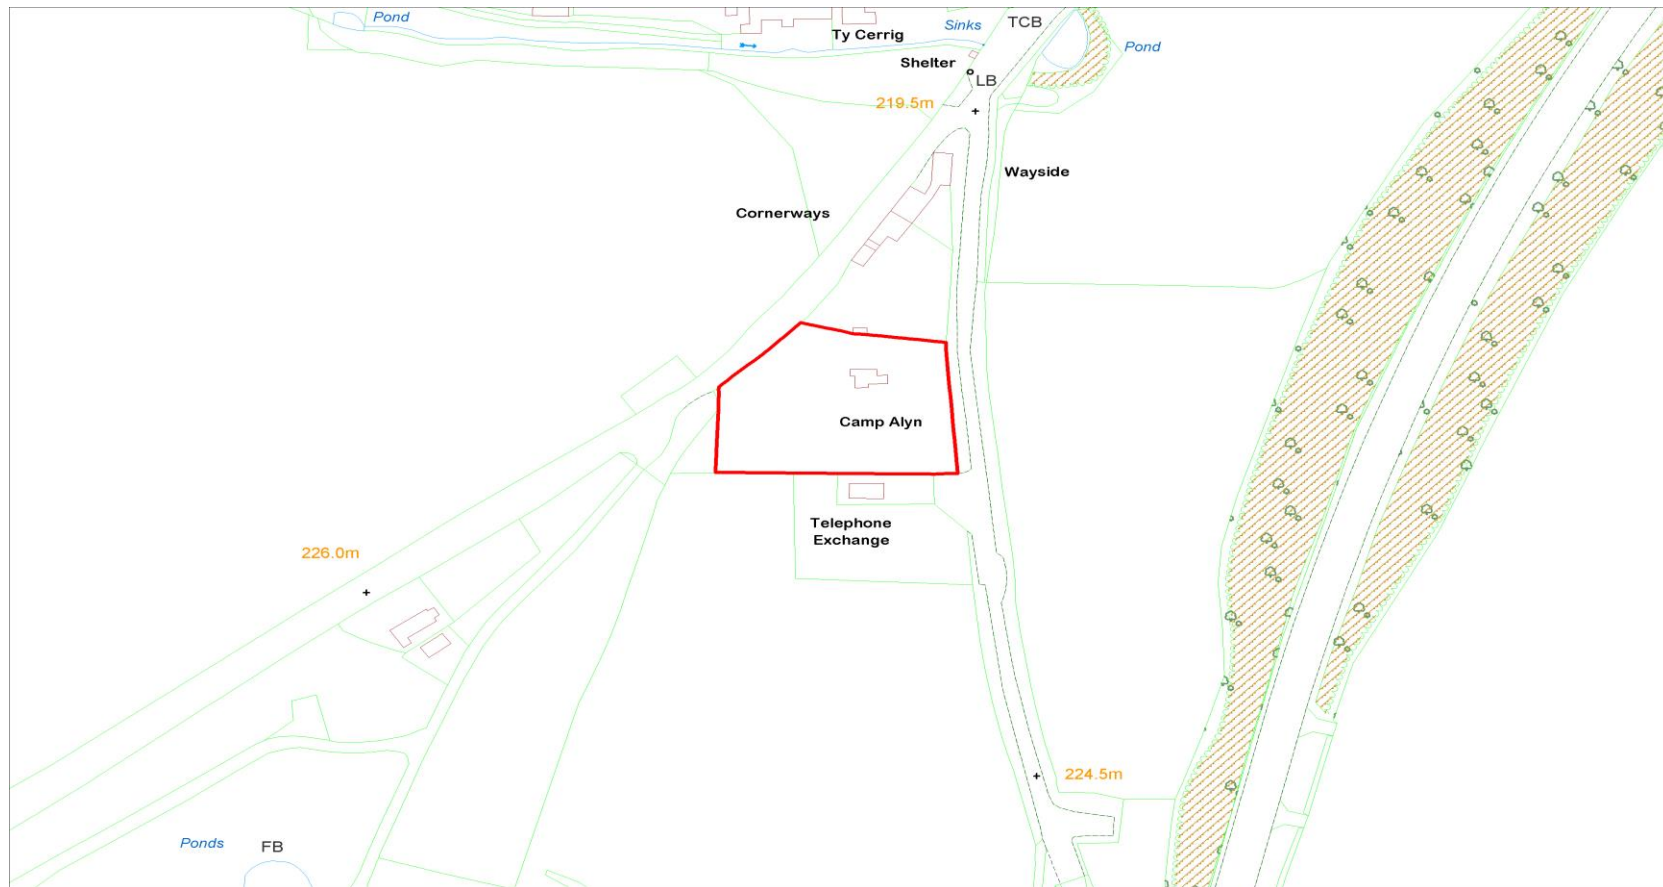

TAFARN Y GELYN

Cyfeirnod y Safle : CS-21E-001
Site Reference :

Arwynebedd y Safle (Hectarau) : 0.22
Site Area (Hectares) :

Defnydd Arfaethedig : Tai
Proposed Use : Housing

Defnydd presennol : Gwag
Current Use : Vacant

Anheddiad Agosaf : Tafarn Y Gelyn
Nearest Settlement :

Yd'r safle'n cydymffurfio â'r Strategaeth a ffefrir? :
Does the site comply with the Preferred Strategy? : Nag ydw / No

Enw'r Safle : Camp Alyn, Tafarn Y Gelyn, Llanferres
Site Name : Camp Alyn, Tafarn Y Gelyn, Llanferres

Cyfeirnod y Safle :
Site Reference :

CS-21E-018

Arwynebedd y Safle (Hectarau) :
Site Area (Hectares) :

0.11

Defnydd Arfaethedig :
Proposed Use :

Twristiaeth(Gwersyllfa) neu Preswyl (Tai)
Tourism(Campsite) or Residential
(Housing)

Tir / Padog yn gyffiniol i'r gyfnewidfa ffôn, Tafarn Y Gelyn
Land / Paddock adjoining the telephone exchange in Tafarn Y Gelyn

Cyfeirnod y Safle : CS-21E-144
Site Reference :

Arwynebedd y Safle (Hectarau) : 1.33
Site Area (Hectares) :