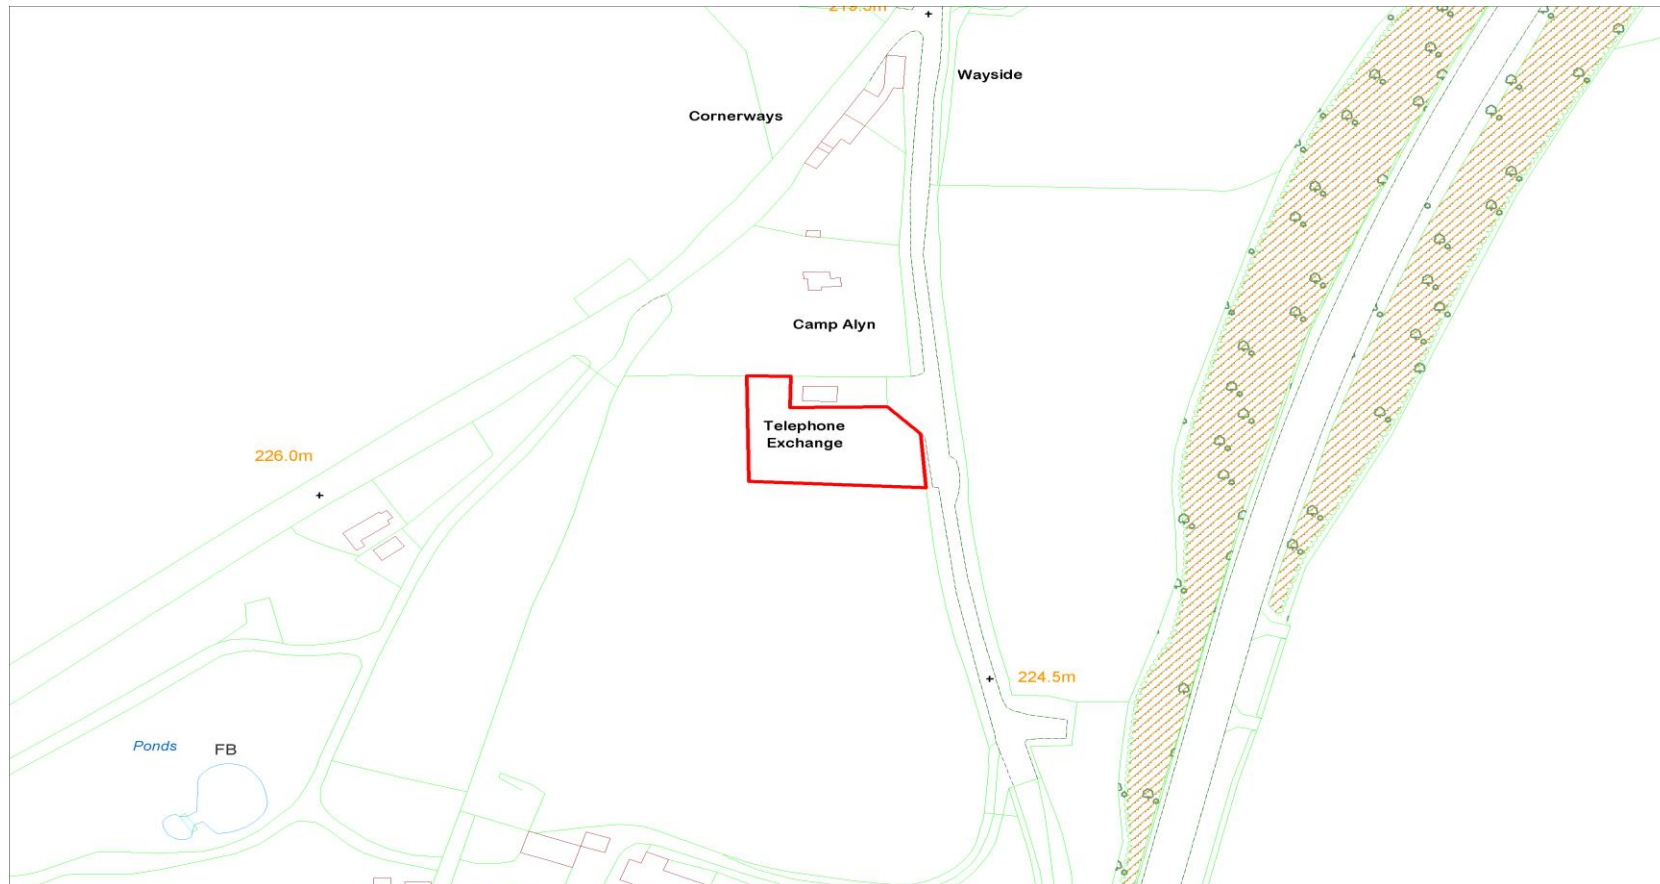

Defnydd presennol :
Current Use :

Padog Glaswell
Grass paddock

Anheddiad Agosaf :
Nearest Settlement :

Tafarn Y Gelyn

Ydi'r safle'n cydymffurfio â'r
Strategaeth a ffeirir? :

Nag ydw / No

Enw'r Safle :
Site Name :

Tir / Padog yn gyffiniol i'r gyfnewidfa ffôn, Tafarn Y Gelyn
Land / Paddock adjoining the telephone exchange in Tafarn Y Gelyn

Cyfeirnod y Safle : CS-21E-144
Site Reference :

Arwynebedd y Safle (Hectarau) : 1.33
Site Area (Hectares) :