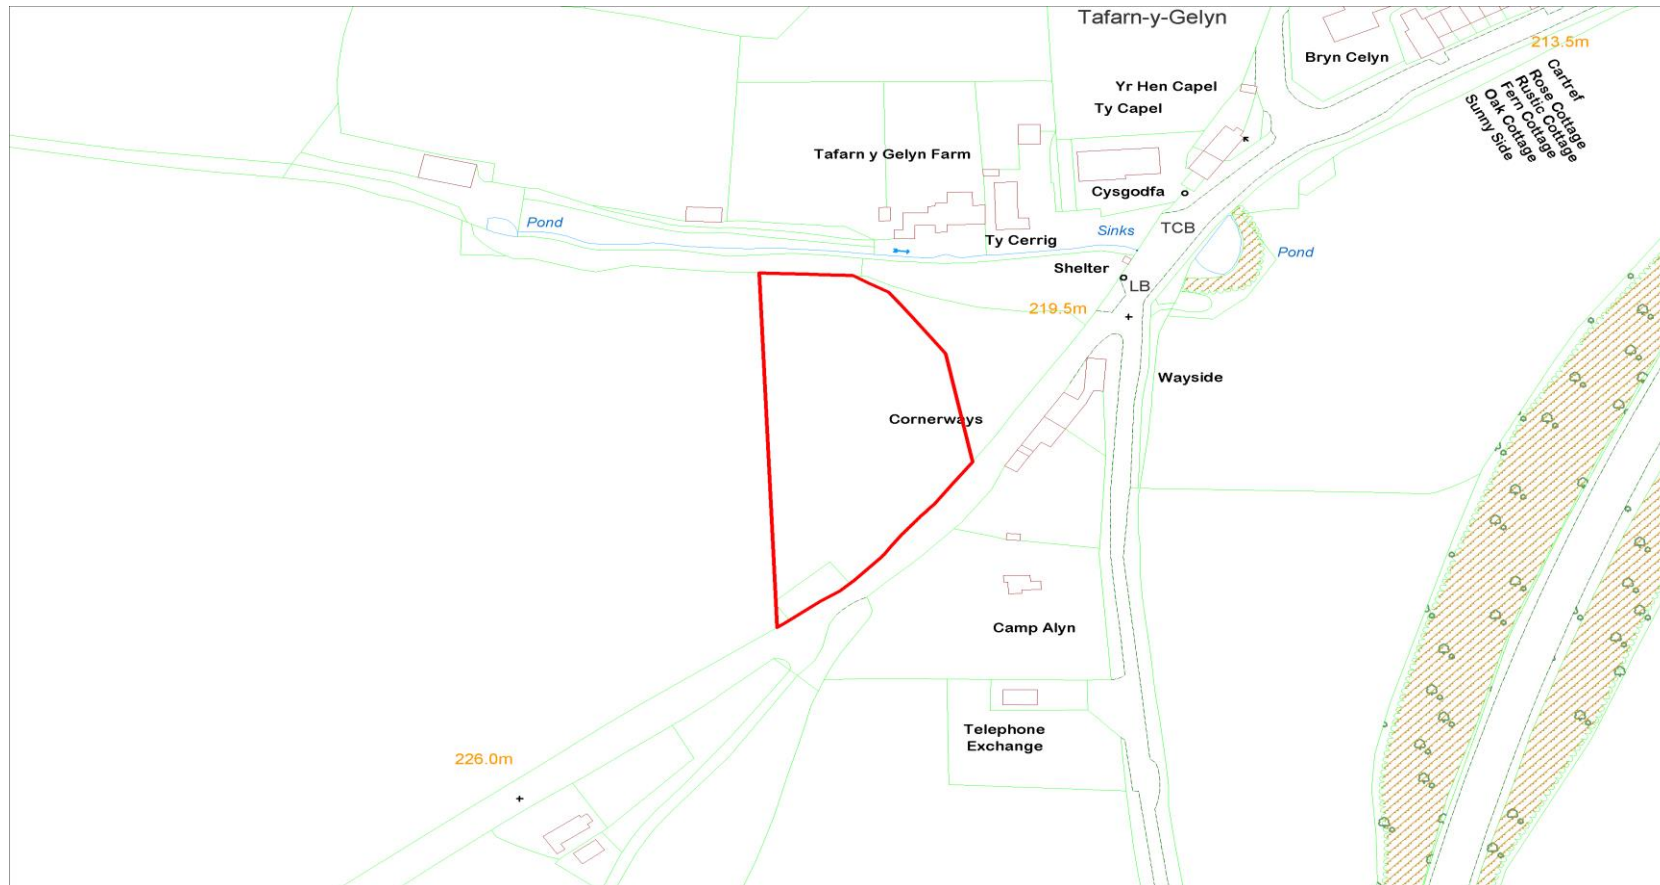

Cyfeirnod y Safle : CS-21E-145
Site Reference :

Arwynebedd y Safle (Hectarau) : 0.37
Site Area (Hectares) :

Defnydd Arfaethedig : Tai
Proposed Use : Housing

Defnydd presennol : Amaethyddol
Current Use : Agricultural

Anheddiad Agosaf : Tafarn Y Gelyn
Nearest Settlement :

Yd'i'r safle'n cydymffurfio â'r Strategaeth a ffefrir? :
Does the site comply with the Preferred Strategy? : Nag ydw / No

Enw'r Safle : SJ1861 6671 (Y gornel dde uchaf)
Site Name : SJ1861 6671 (Top Right Corner)