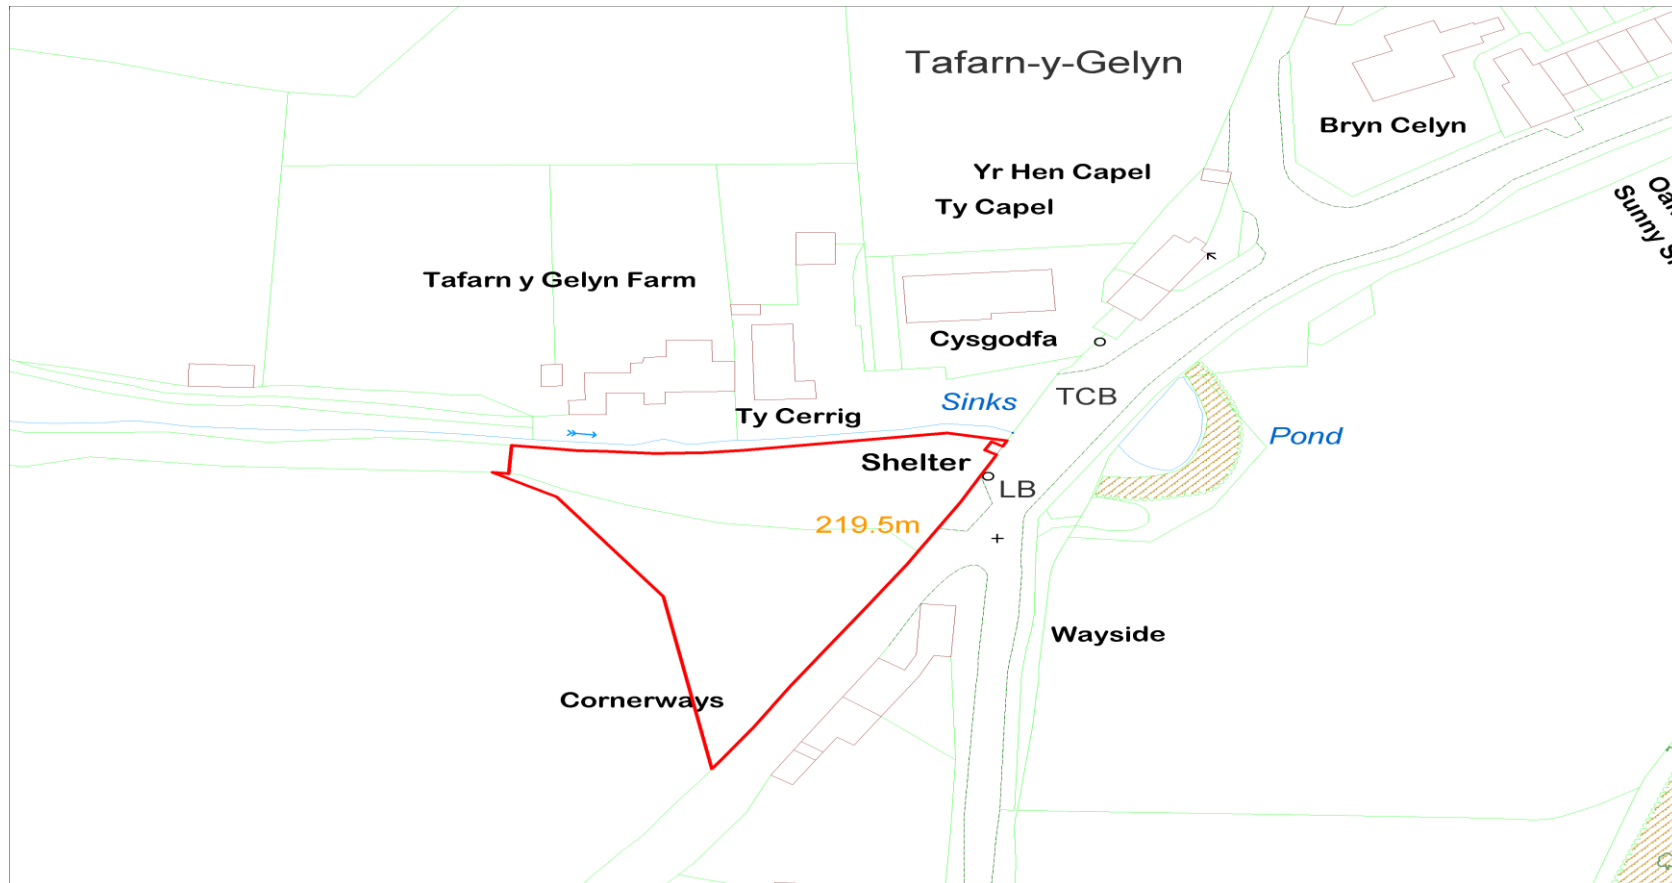

TAFARN Y GELYN

Cyfeirnod y Safle : CS-21E-217
Site Reference :

Arwynebedd y Safle (Hectarau) : 0.01
Site Area (Hectares) :

Defnydd Arfaethedig : Tai
Proposed Use : Housing

Defnydd presennol : Amaethyddol
Current Use : Agricultural

Anheddiad Agosaf : Tafarn Y Gelyn
Nearest Settlement :

Ydi'r safle'n cydymffurfio â'r Drafft Strategaeth a Ffeirir?:
Does the site comply with the Drafft Preferred Strategy?: Nag ydw / No

Enw'r Safle : Tir ger Fferm Tafarn Y Gelyn, Tafarn Y Gelyn
Site Name : Land adjacent to Tafarn Y Gelyn Farm, Tafarn Y Gelyn

Nodwch os gwelwch yn dda, NID cais cynllunio yw hwn, mae'r safle wedi'i gyflwyno i Gyngor Sir Ddinbych i'w ystyried fel dyraniad posibl ar gyfer datblygu yn y CDLI newydd.
Please note that this is NOT a planning application, the site has been submitted to Denbighshire County Council for consideration as a potential allocation for development in the replacement LDP.