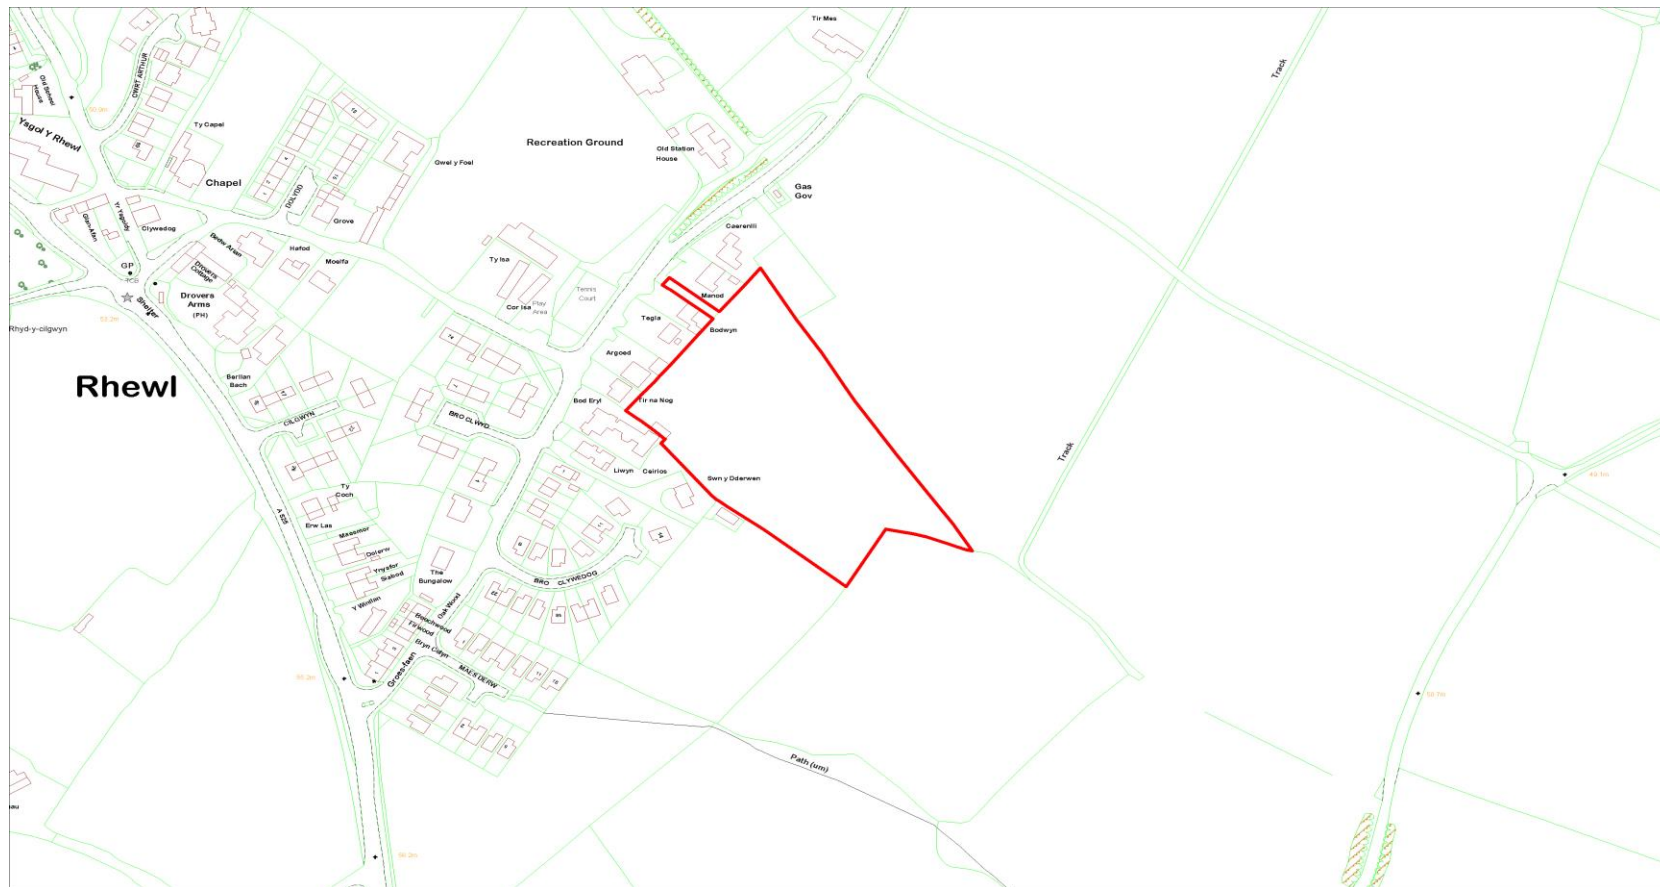

RHEWL

Cyfeirnod y Safle :
Site Reference :

CS-02E-007

Arwynebedd y Safle (Hectarau) :
Site Area (Hectares) :

1.40

Defnydd Arfaethedig :
Proposed Use :

Datblygiad Preswyl
Residential Development

Defnydd presennol :
Current Use :

Amaethyddol
Agricultural

Anheddiad Agosaf :
Nearest Settlement :

Rhewl

Ydi'r safle'n cydymffurfio â'r
Strategaeth a ffefrir? :

Ydw / Yes

Enw'r Safle :
Site Name :

Cae Stesion, Rhewl
Cae Stesion, Rhewl

Cyfeirnod y Safle :
Site Reference :

CS-24E-135

Arwynebedd y Safle (Hectarau) :
Site Area (Hectares) :

2.15

Defnydd Arfaethedig :
Proposed Use :

Datblygiad Preswyl
Residential Development

Defnydd presennol :
Current Use :

Pori a chnydau
Grazing and Crops

Anheddiad Agosaf :
Nearest Settlement :

Rhewl

Ydi'r safle'n cydymffurfio â'r
Strategaeth a ffefrir? :

Ydw / Yes

Enw'r Safle :
Site Name :

Hen gae mefus, Rhewl, Rhuthun
Old Strawberry Field, Rhewl, Ruthin

Cyfeirnod y Safle : CS-24E-177
Site Reference :