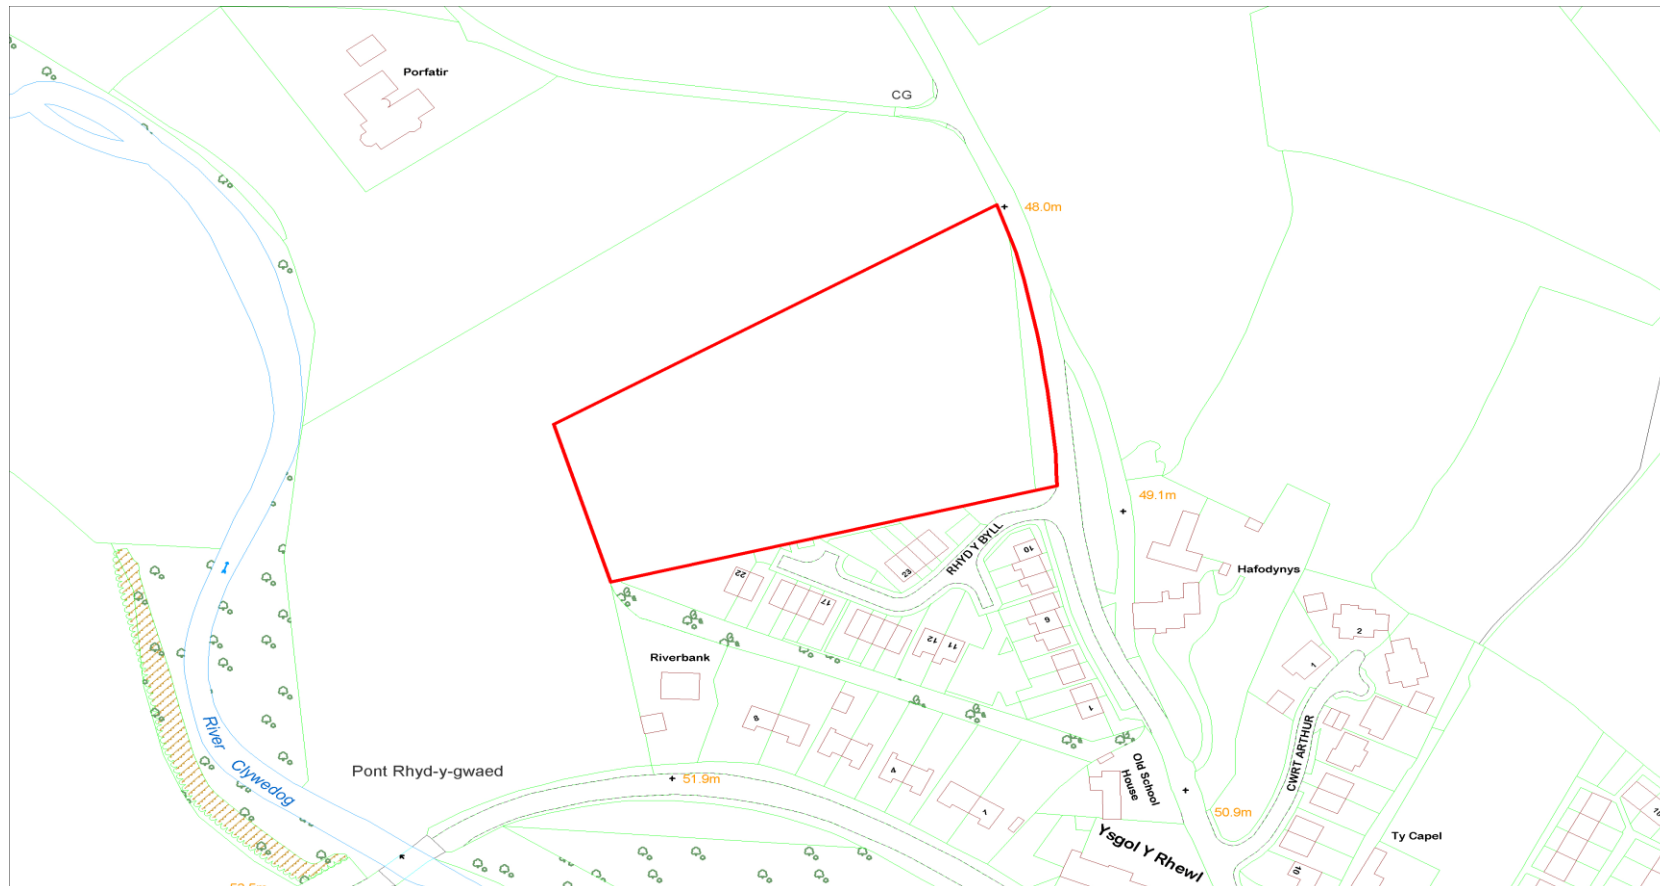

RHEWL

Cyfeirnod y Safle :
Site Reference :

CS-02E-007

Arwynebedd y Safle (Hectarau) :
Site Area (Hectares) :

1.40

Defnydd Arfaethedig :
Proposed Use :

Datblygiad Preswyl
Residential Development

Defnydd presennol :
Current Use :

CS-24E-135

Arwynebedd y Safle (Hectarau) :
Site Area (Hectares) :

2.15

Defnydd Arfaethedig :
Proposed Use :

Datblygiad Preswyl
Residential Development

Defnydd presennol :
Current Use :

Pori a chnydau
Grazing and Crops

Arwynebedd y Safle (Hectarau) : 1.11
Site Area (Hectares) :

Defnydd Arfaethedig : Tai
Proposed Use : Housing

Defnydd presennol :
Current Use : Defnydd amaethyddol
Agricultural use

Anheddiad Agosaf : Rhewl
Nearest Settlement :

Cyfeirnod y Safle : CS-24E-201
Site Reference :

Arwynebedd y Safle (Hectarau) : 1.79
Site Area (Hectares) :

Defnydd Arfaethedig : Datblygiad Preswyl
Proposed Use : Residential Development

Defnydd presennol : Pori a phorfeydd
Current Use : Grazing and Pasture