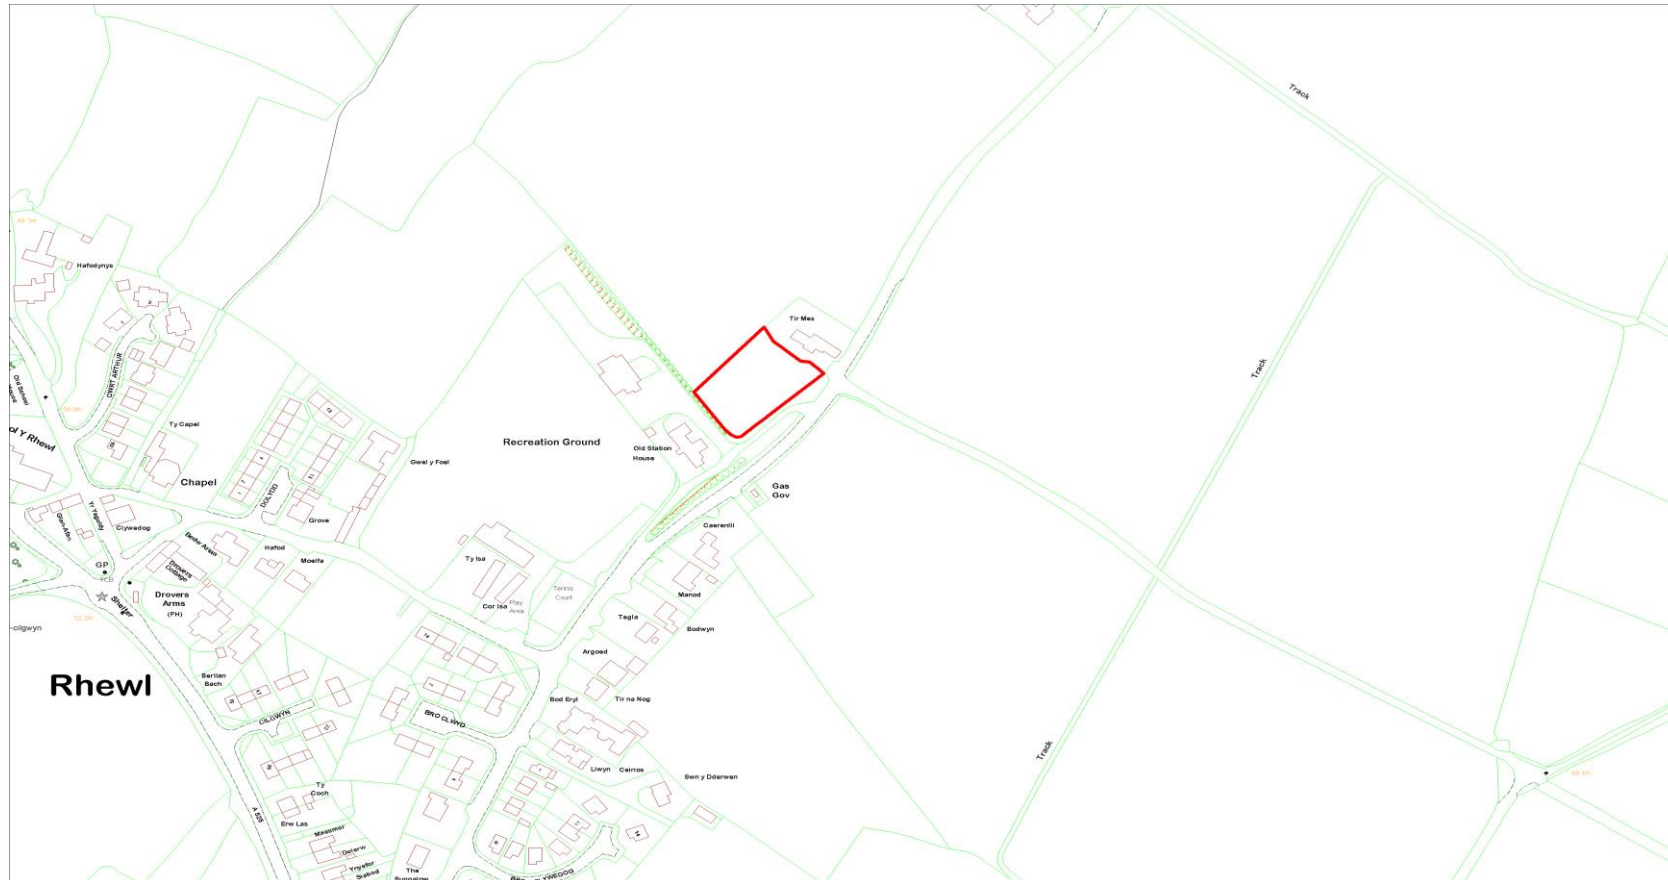

RHEWL

Cyfeirnod y Safle :
Site Reference :

CS-02E-007

Arwynebedd y Safle (Hectarau) :
Site Area (Hectares) :

1.40

Defnydd Arfaethedig :
Proposed Use :

Datblygiad Preswyl
Residential Development

Defnydd presennol :
Current Use :

RHEWL

Cyfeirnod y Safle : CS-24E-207
Site Reference :

Defnydd Arfaethedig : Preswyl
Proposed Use : Residential

Anheddiad Agosaf : Rhewl
Nearest Settlement :

Enw'r Safle : Tir cyffiniol Tir Mes, Rhewl
Site Name : Land adjoining Tir Mes, Rhewl

Arwynebedd y Safle (Hectarau) : 0.2
Site Area (Hectares) :

Defnydd presennol : Ardal gardd o Tir Mes
Current Use : Garden area of Tir Mes

Ydi'r safle'n cydymffurfio â'r Drafft Strategaeth a Ffefrir?: Ydw / Yes
Does the site comply with the Drafft Preferred Strategy?: