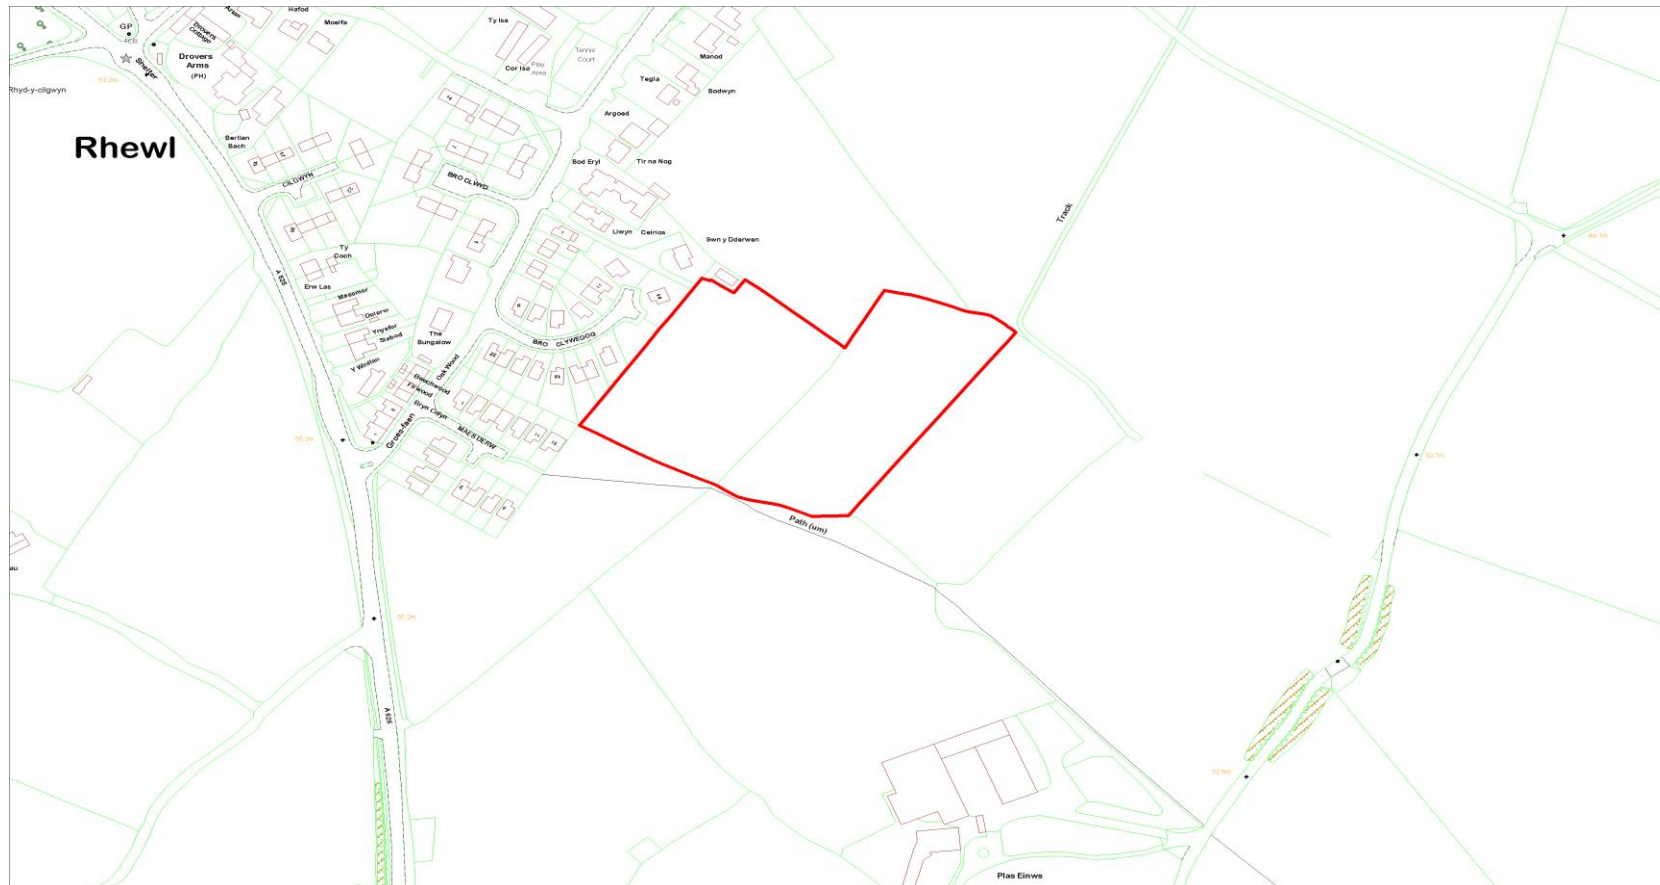

Cyfeirnod y Safle : CS-24E-201
Site Reference :

Arwynebedd y Safle (Hectarau) : 1.79
Site Area (Hectares) :

Defnydd Arfaethedig : Datblygiad Preswyl
Proposed Use : Residential Development

Defnydd presennol : Pori a phorfeydd
Current Use : Grazing and Pasture

Anheddiad Agosaf : Rhewl
Nearest Settlement :

Ydi'r safle'n cydymffurfio â'r Strategaeth a ffefrir? : Ydw / Yes
Does the site comply with the Preferred Strategy? :

Enw'r Safle : Tir yng nghefn Llwyn Ceirios, Rhewl
Site Name : Land to Rear of Llwyn Ceirios, Rhewl

RHEWL

Cyfeirnod y Safle : CS-24E-207
Site Reference :

Defnydd Arfaethedig : Preswyl
Proposed Use : Residential

Anheddiad Agosaf : Rhewl
Nearest Settlement :

Enw'r Safle : Tir cyffiniol Tir Mes, Rhewl
Site Name : Land adjoining Tir Mes, Rhewl