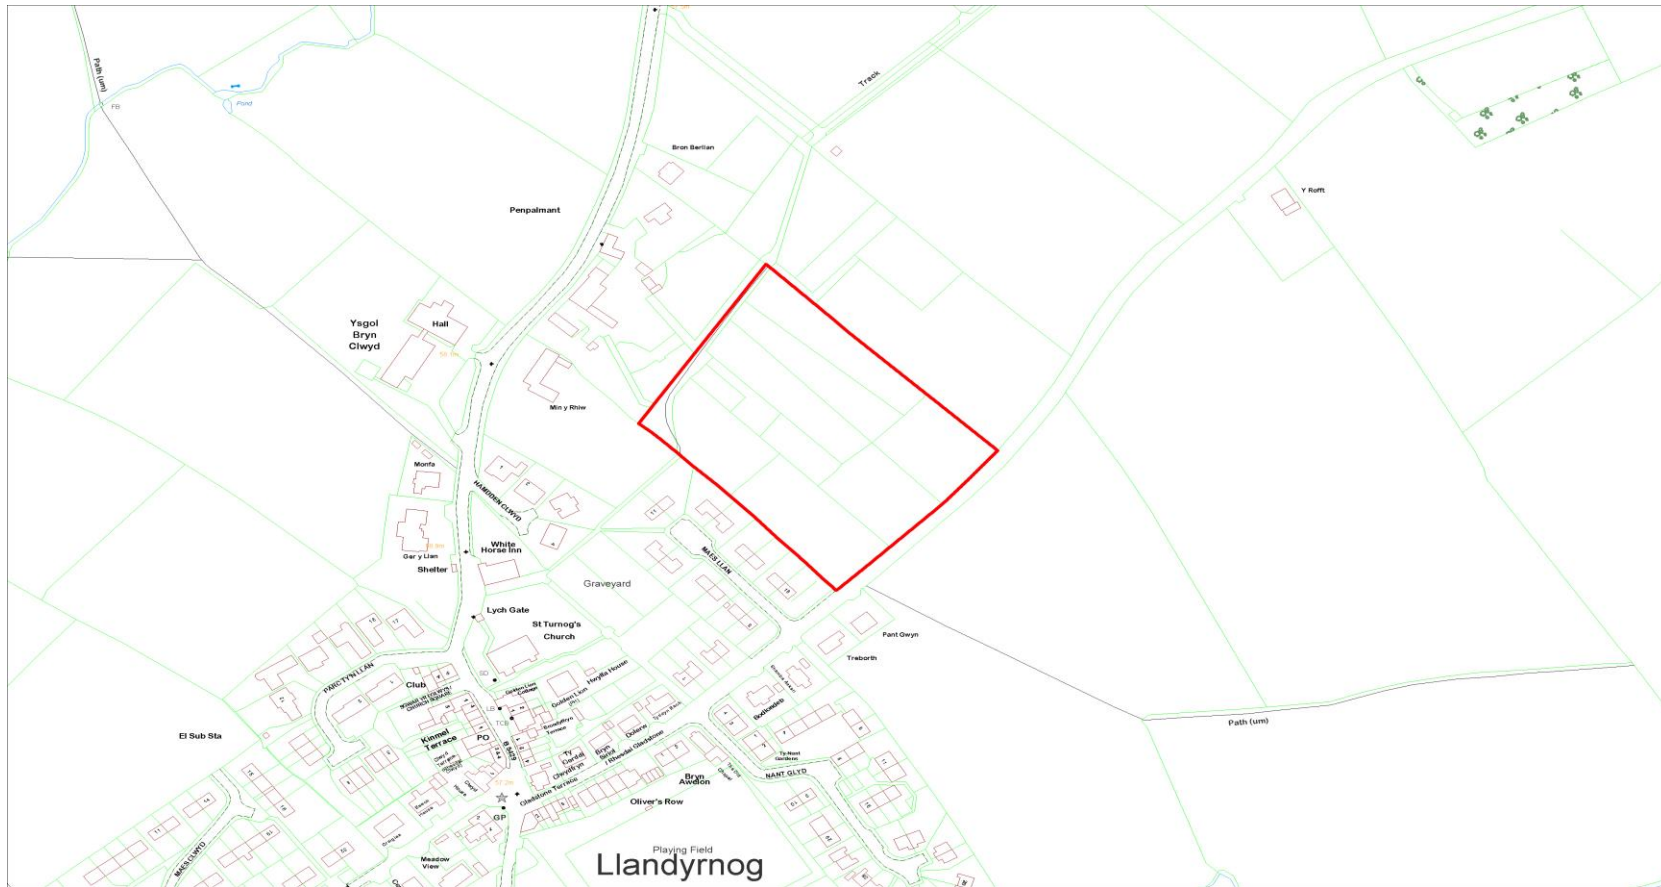

LLANDYRNOG

Cyfeirnod y Safle : CS-18E-015
Site Reference :

Arwynebedd y Safle (Hectarau) : 1.69
Site Area (Hectares) :

Defnydd Arfaethedig : Datblygiad Preswyl
Proposed Use : Residential Development

Defnydd presennol : Amaethyddol
Current Use : Agricultural

Anheddiad Agosaf : Llandyrnog
Nearest Settlement :

Yd'r safle'n cydymffurfio â'r Strategaeth a ffefrir? : Ydw / Yes
Does the site comply with the Preferred Strategy? :

Enw'r Safle : Tir yn Pant Palmant, Llandyrnog
Site Name : Land at Pant Palmant, Llandyrnog

Cyfeirnod y Safle : CS-18E-024
Site Reference :

Arwynebedd y Safle (Hectarau) : 0.37
Site Area (Hectares) :

Defnydd Arfaethedig : Datblygiad Preswyl
Proposed Use : Residential Development

Defnydd presennol : Porfa
Current Use : Grazing

Cyfeirnod y Safle : CS-18E-040
Site Reference :

Arwynebedd y Safle (Hectarau) : 1.9
Site Area (Hectares) :

Defnydd Arfaethedig : Datblygiad Preswyl
Proposed Use : Residential Development

Defnydd presennol : Amaethyddiaeth
Current Use : Agriculture