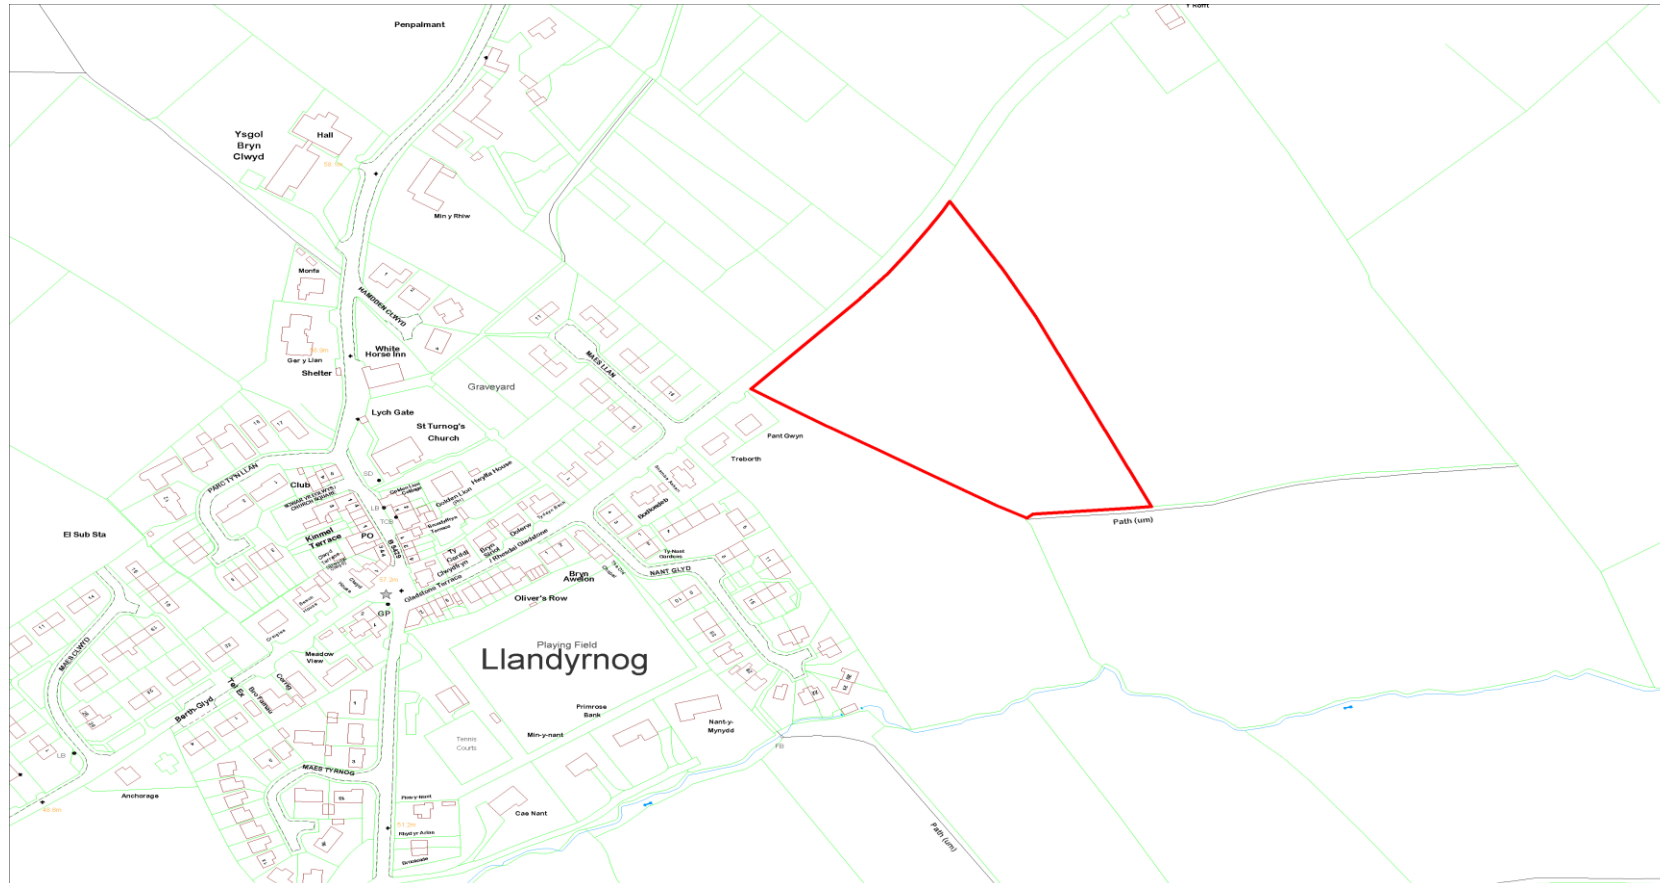

Anheddiad Agosaf : Llandyrnog
Nearest Settlement :

Yd'i'r safle'n cydymffurfio â'r
Strategaeth a ffefrir? : Ydw / Yes
Does the site comply with the Preferred Strategy? :

Enw'r Safle : Tir gyferbyn â Cwm Tawel, Llandyrnog
Site Name : Land opposite Cwm Tawel, Llandyrnog

Cyfeirnod y Safle : CS-18E-040
Site Reference :

Arwynebedd y Safle (Hectarau) : 1.9
Site Area (Hectares) :

Defnydd Arfaethedig : Datblygiad Preswyl
Proposed Use : Residential Development

Defnydd presennol : Amaethyddiaeth
Current Use : Agriculture

Anheddiad Agosaf : Llandyrnog
Nearest Settlement :

Yd'i'r safle'n cydymffurfio â'r Strategaeth a ffefrir? : Ydw / Yes
Does the site comply with the Preferred Strategy? :

Enw'r Safle : SJ 1165 0607 B, Llandyrnog
Site Name :