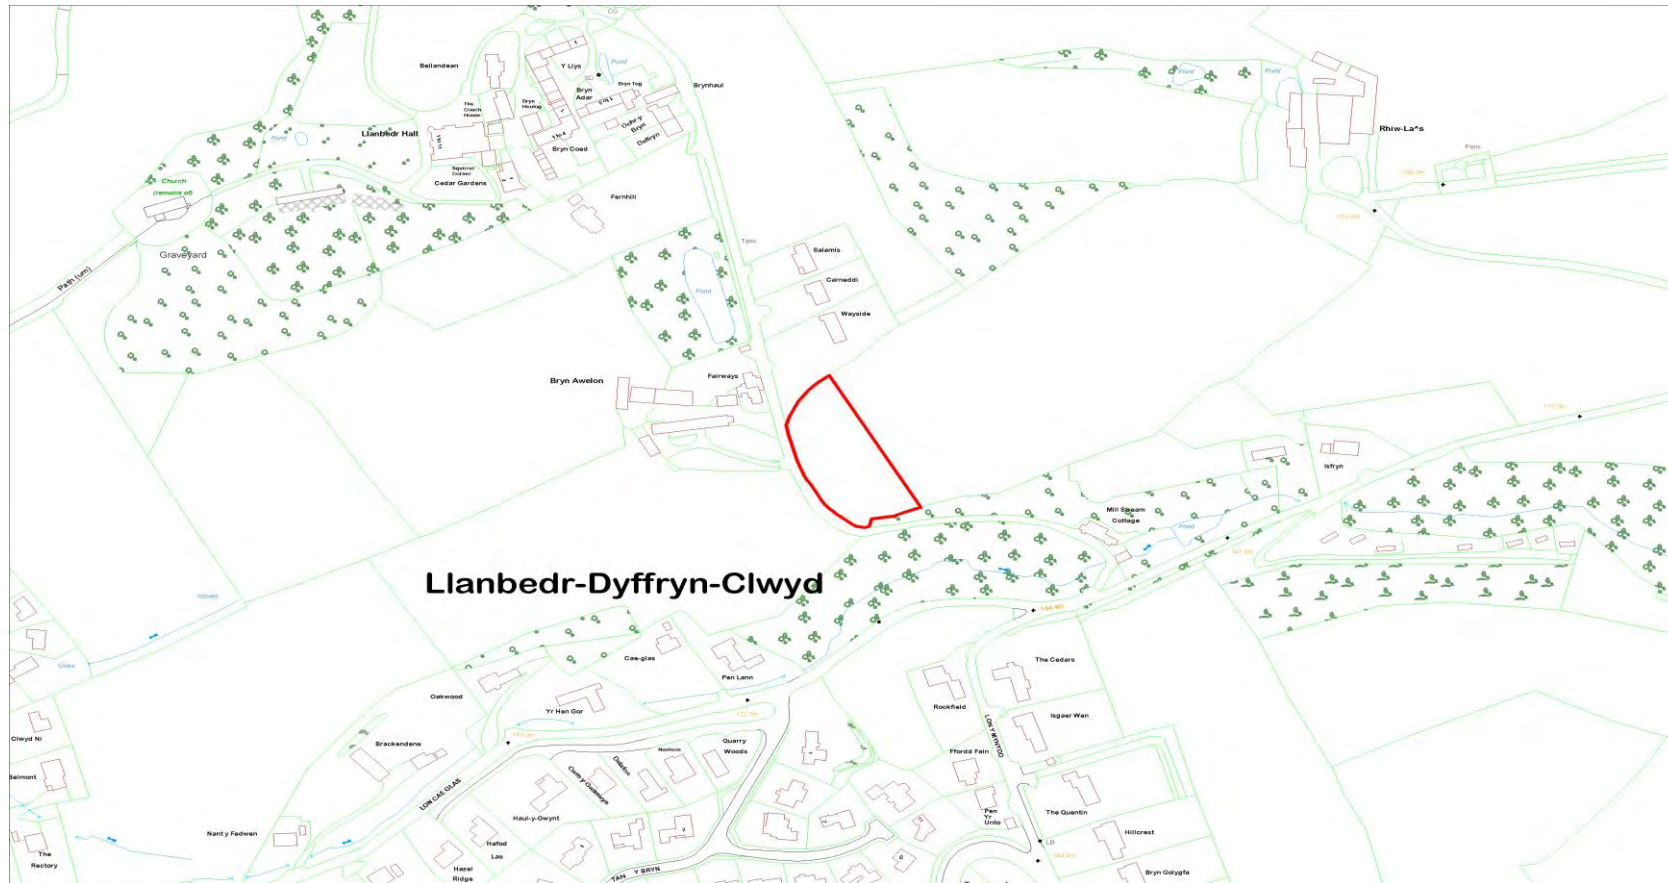

Anheddiad Agosaf : Llanbedr Dyffryn Clwyd
Nearest Settlement :

Ydi'r safle'n cydymffurfio â'r Drafft Strategaeth a Ffefrir?:
Does the site comply with the Draft Preferred Strategy?: Nag ydw / No

Enw'r Safle : Tir cyffiniol Wayside, Llanbedr Dyffryn Clwyd
Site Name : Land Adjoining Wayside, Llanbedr Dyffryn Clwyd