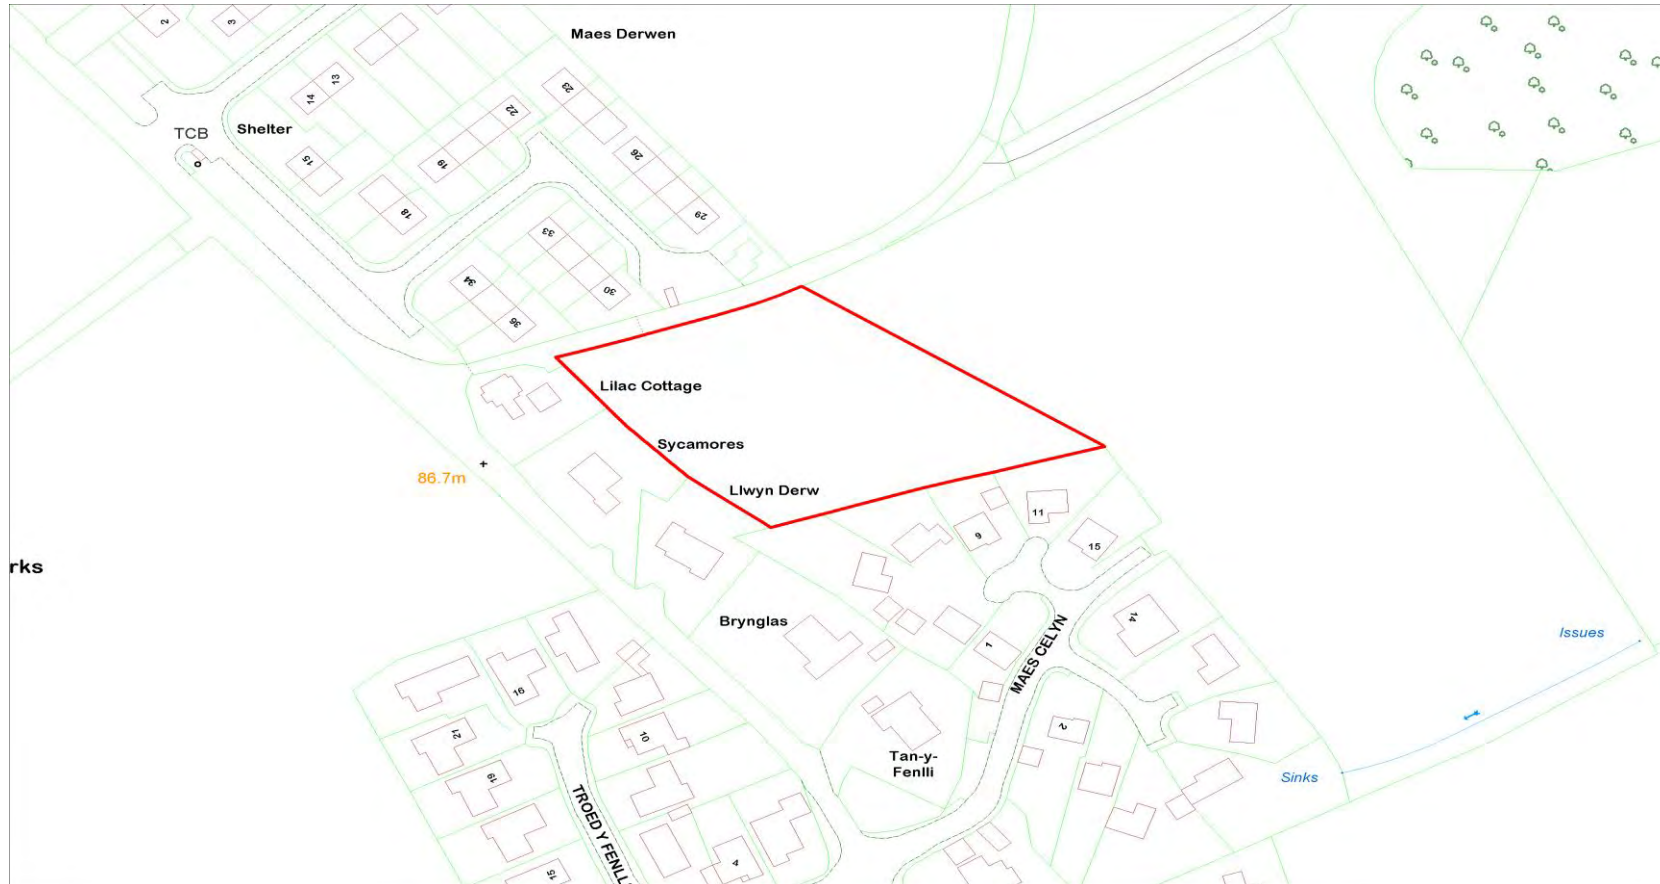

Cyfeirnod y Safle :
Site Reference :

CS-16E-025

Arwynebedd y Safle (Hectarau) :
Site Area (Hectares) :

0.5

Defnydd Arfaethedig :
Proposed Use :

Datblygiad Preswyl
Residential Development

Defnydd presennol :
Current Use :

Porfa
Grazing

Anheddiad Agosaf :
Nearest Settlement :

Llanbedr Dyffryn Clwyd

Ydi'r safle'n cydymffurfio â'r
Strategaeth a ffefrir? :
Does the site comply with the Preferred Strategy? :

Ydw / Yes

Enw'r Safle :
Site Name :

Tir yng nghefn Lilac Cottage, Llanbedr Dyffryn Clwyd
Land to the rear of Lilac Cottage, Llanbedr Dyffryn Clwyd