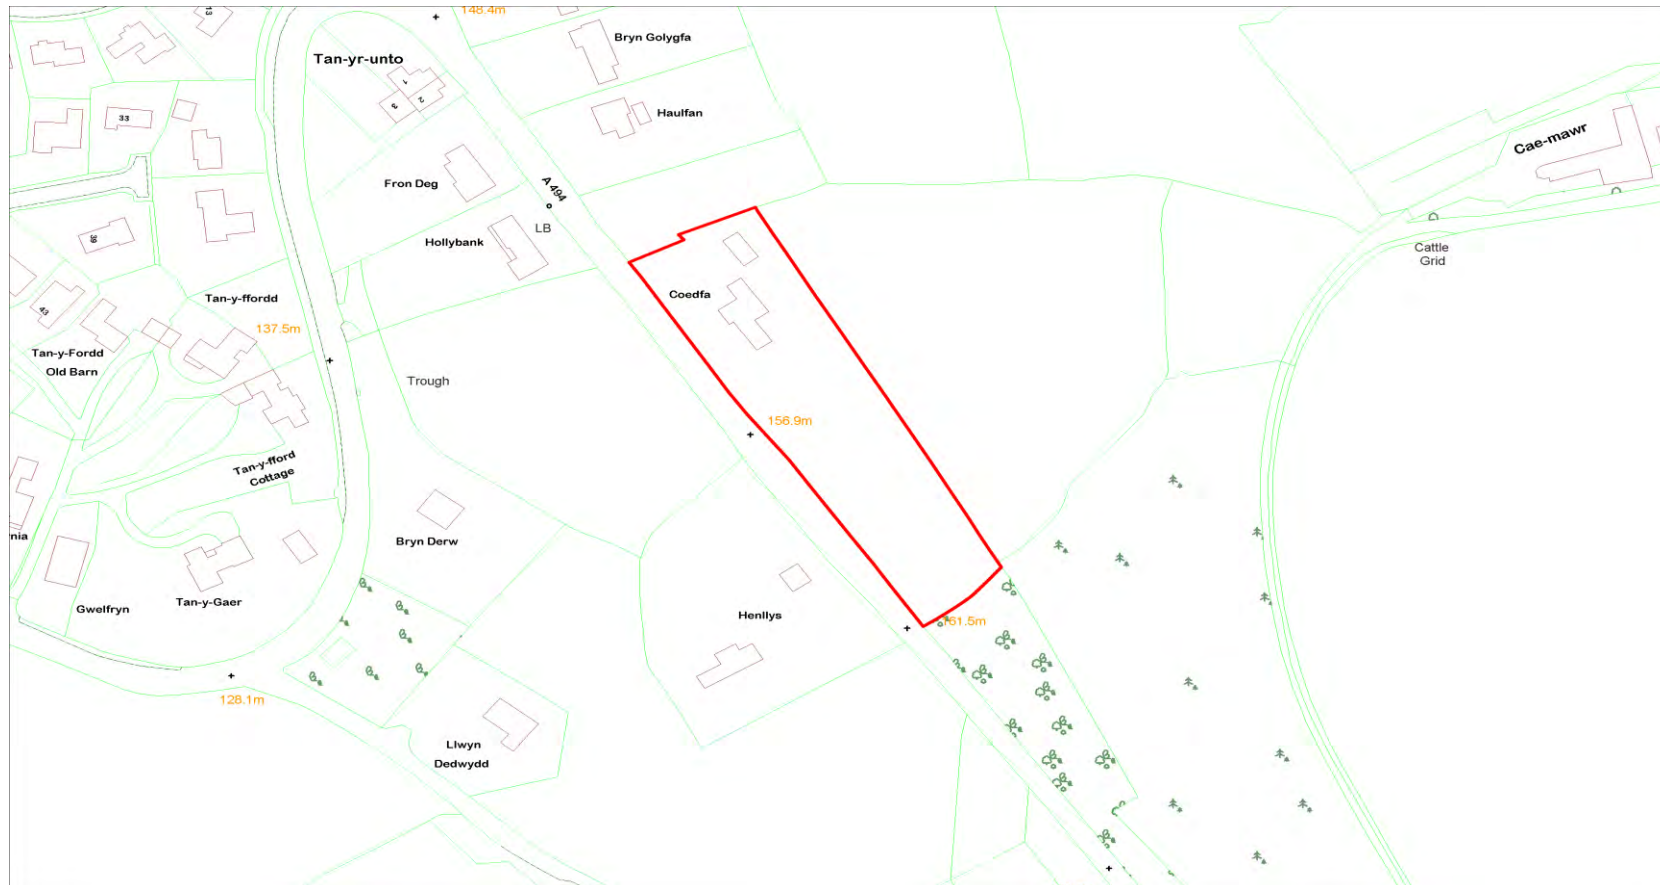

Cyfeirnod y Safle : CS-16E-203
Site Reference :

Arwynebedd y Safle (Hectarau) : 0.56
Site Area (Hectares) :

Defnydd Arfaethedig : Datblygiad Preswyl
Proposed Use : Residential Development

Defnydd presennol : Ardal gardd
Current Use : Garden area

Anheddiad Agosaf : Llanbedr Dyffryn Clwyd
Nearest Settlement :

Ydi'r safle'n cydymffurfio â'r Strategaeth a ffefrir? : Ydw / Yes
Does the site comply with the Preferred Strategy? :

Enw'r Safle : Tir cyffiniol Coedfa, Llanbedr Dyffryn Clwyd
Site Name : Land adjoining Coedfa, Llanbedr Dyffryn Clwyd