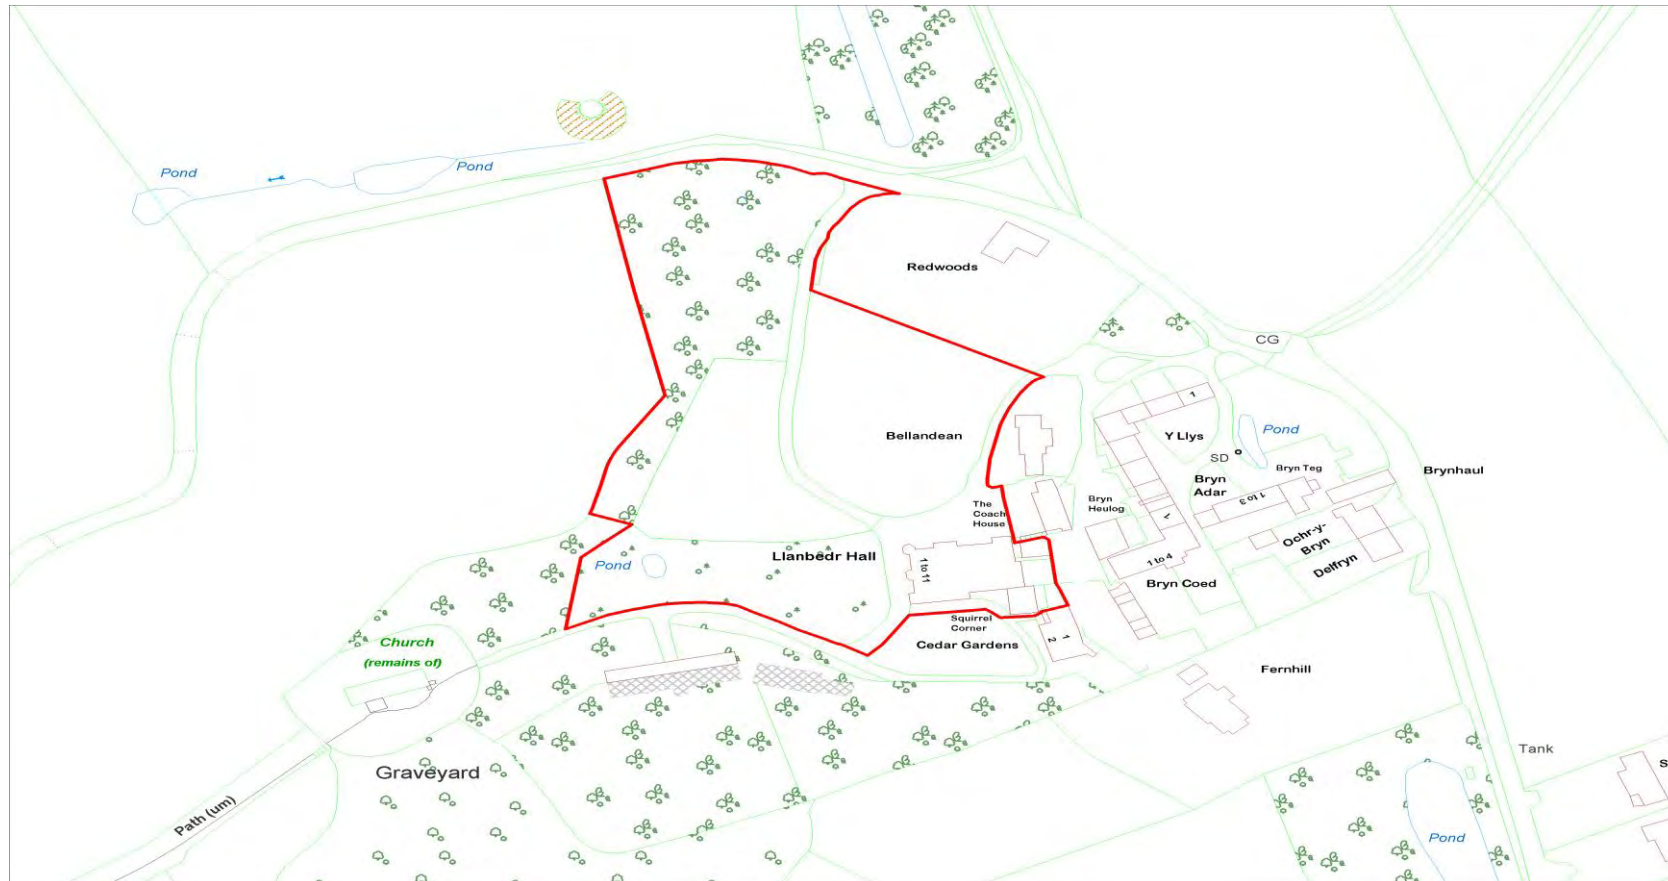

Cyfeirnod y Safle : CS-16E-233
Site Reference :

Arwynebedd y Safle (Hectarau) : 1.31
Site Area (Hectares) :

Defnydd Arfaethedig : Preswyl
Proposed Use : Residential

Defnydd presennol : Preswyl
Current Use : Residential

Anheddiad Agosaf : Llanbedr Dyffryn Clwyd
Nearest Settlement :

Ydi'r safle'n cydymffurfio â'r Drafft Strategaeth a Ffefrir?: Nag ydw / No
Does the site comply with the Draft Preferred Strategy?:

Enw'r Safle : Llanbedr Neuadd, Llanbedr Dyffryn Clwyd (Safle A)
Site Name : Llanbedr Hall, Llanbedr Dyffryn Clwyd (Site A)

Nodwch os gwelwch yn dda, NID cais cynllunio yw hwn, mae'r safle wedi'i gyflwyno i Gyngor Sir Ddinbych i'w ystyried fel dyraniad posibl ar gyfer datblygu yn y CDLI newydd. Please note that this is NOT a planning application, the site has been submitted to Denbighshire County Council for consideration as a potential allocation for development in the replacement LDP.