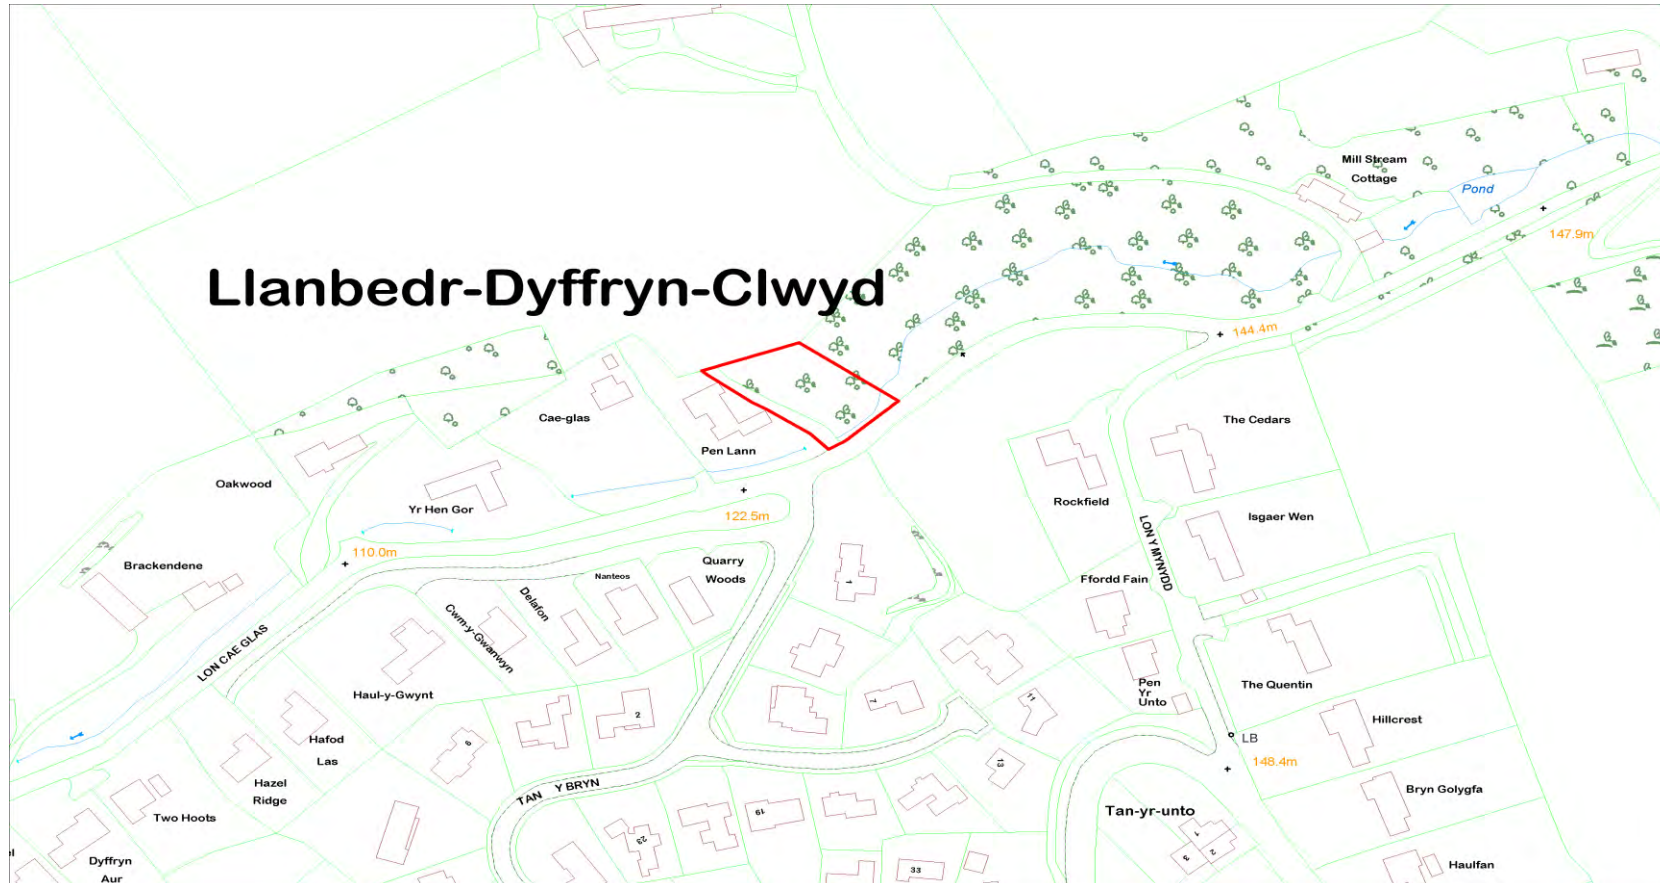

Ydi'r safle'n cydymffurfio â'r
Strategaeth a ffefrir? :

Ydw / Yes

Enw'r Safle :
Site Name :

Tir cyffiniol Pen Lan, Llanbedr Dyffryn Clwyd
Land adjoining Pen Lan, Llanbedr Dyffryn Clwyd

Cyfeirnod y Safle : CS-16E-056
Site Reference :