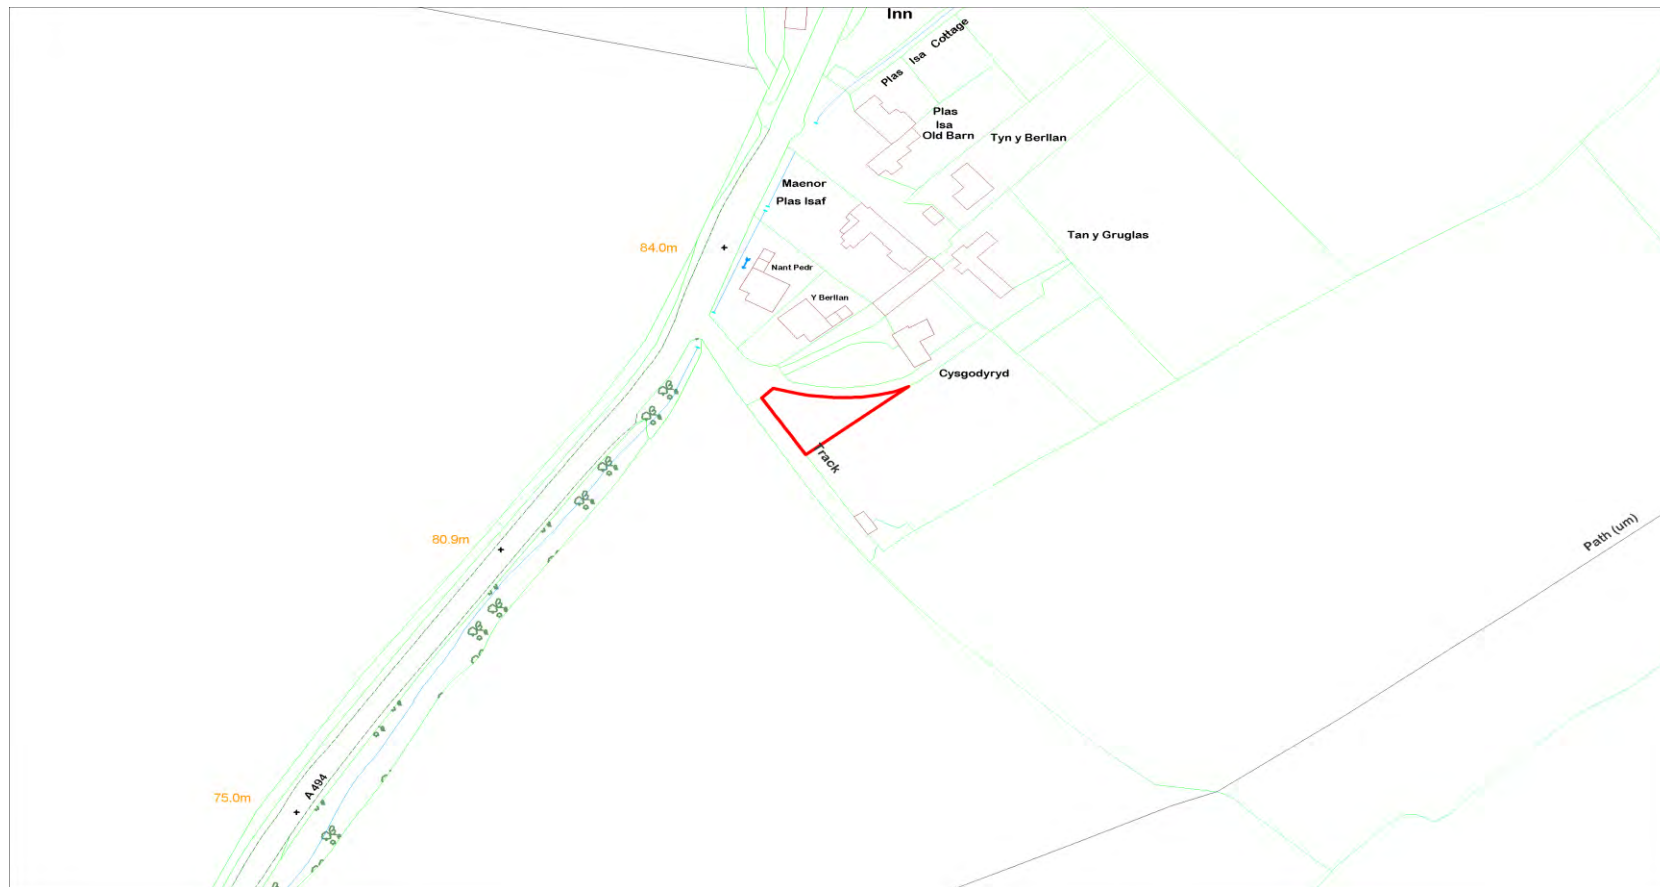

Enw'r Safle :
Site Name :

Tir ger Cysgod Yr Yd, Llanbedr Dyffryn Clwyd
Land adjacent to Cysgod Yr Yd, Llanbedr Dyffryn Clwyd

Cyfeirnod y Safle :
Site Reference :

CS-16E-014

Arwynebedd y Safle (Hectarau) :
Site Area (Hectares) :