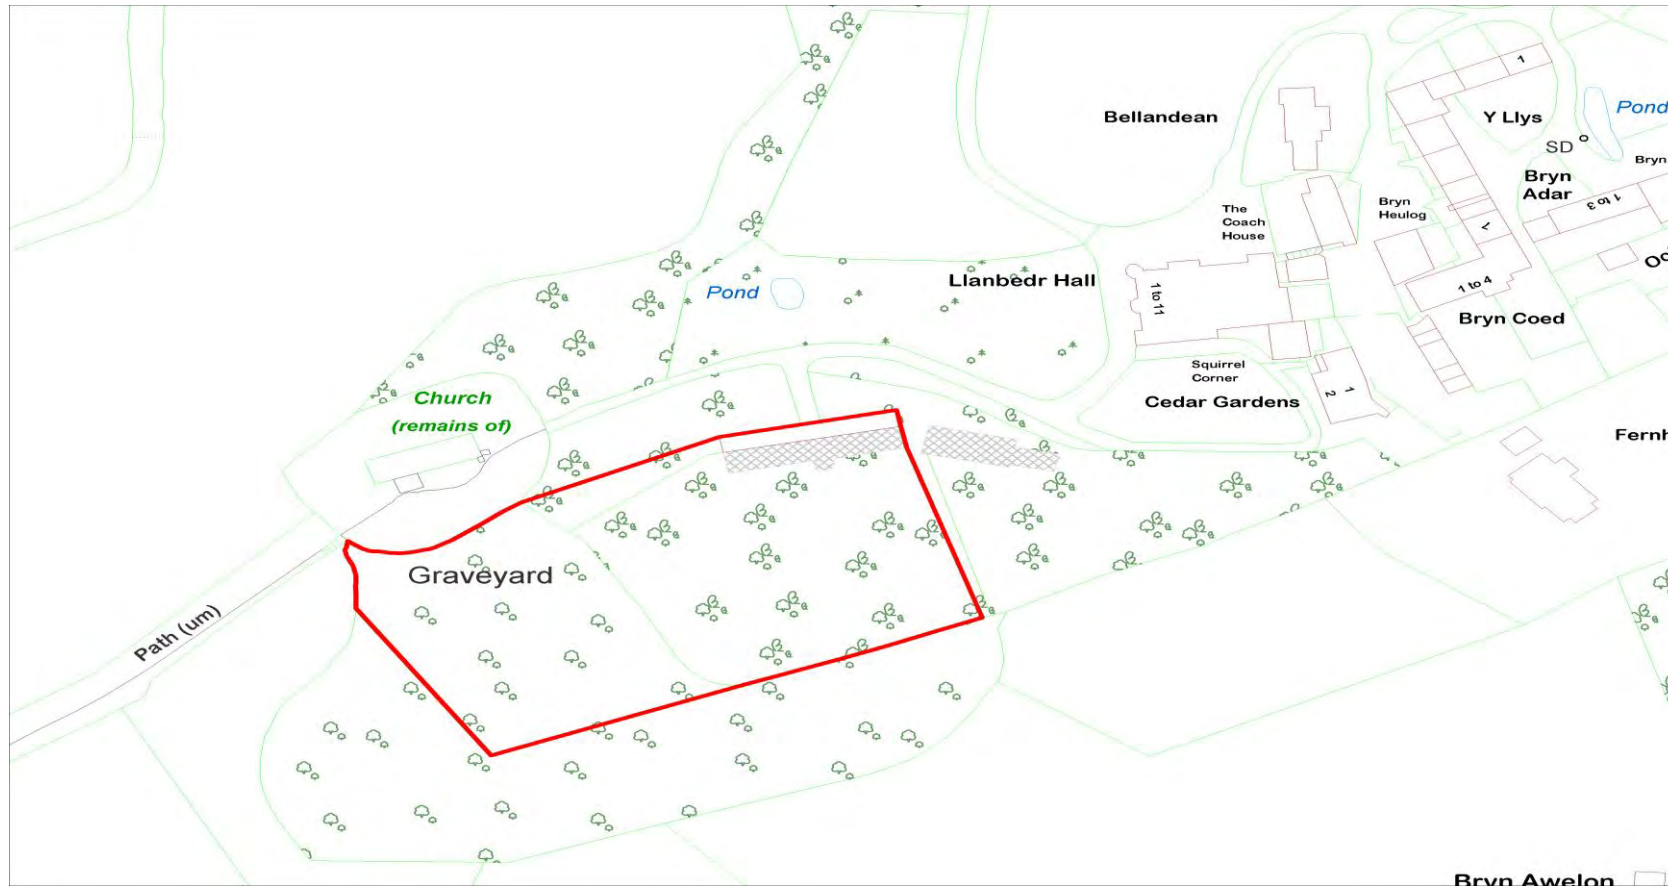

Cyfeirnod y Safle : CS-16E-232
Site Reference :

Arwynebedd y Safle (Hectarau) : 0.60
Site Area (Hectares) :

Defnydd Arfaethedig : Preswyl
Proposed Use : Residential

Defnydd presennol : Preswyl
Current Use : Residential

Anheddiad Agosaf : Llanbedr Dyffryn Clwyd
Nearest Settlement :

Ydi'r safle'n cydymffurfio â'r Drafft Strategaeth a Ffefir?: Nag ydw / No
Does the site comply with the Drafft Preferred Strategy?:

Enw'r Safle : Y tŷ gwydr, Llanbedr Neuadd, Llanbedr Dyffryn Clwyd (Safle B)
Site Name : The Greenhouse, Llanbedr Hall, Llanbedr Dyffryn Clwyd (Site B)

Nodwch os gwelwch yn dda, NID cais cynllunio yw hwn, mae'r safle wedi'i gyflwyno i Gyngor Sir Ddinbych i'w ystyried fel dyraniad posibl ar gyfer datblygu yn y CDLI newydd. Please note that this is NOT a planning application, the site has been submitted to Denbighshire County Council for consideration as a potential allocation for development in the replacement LDP.