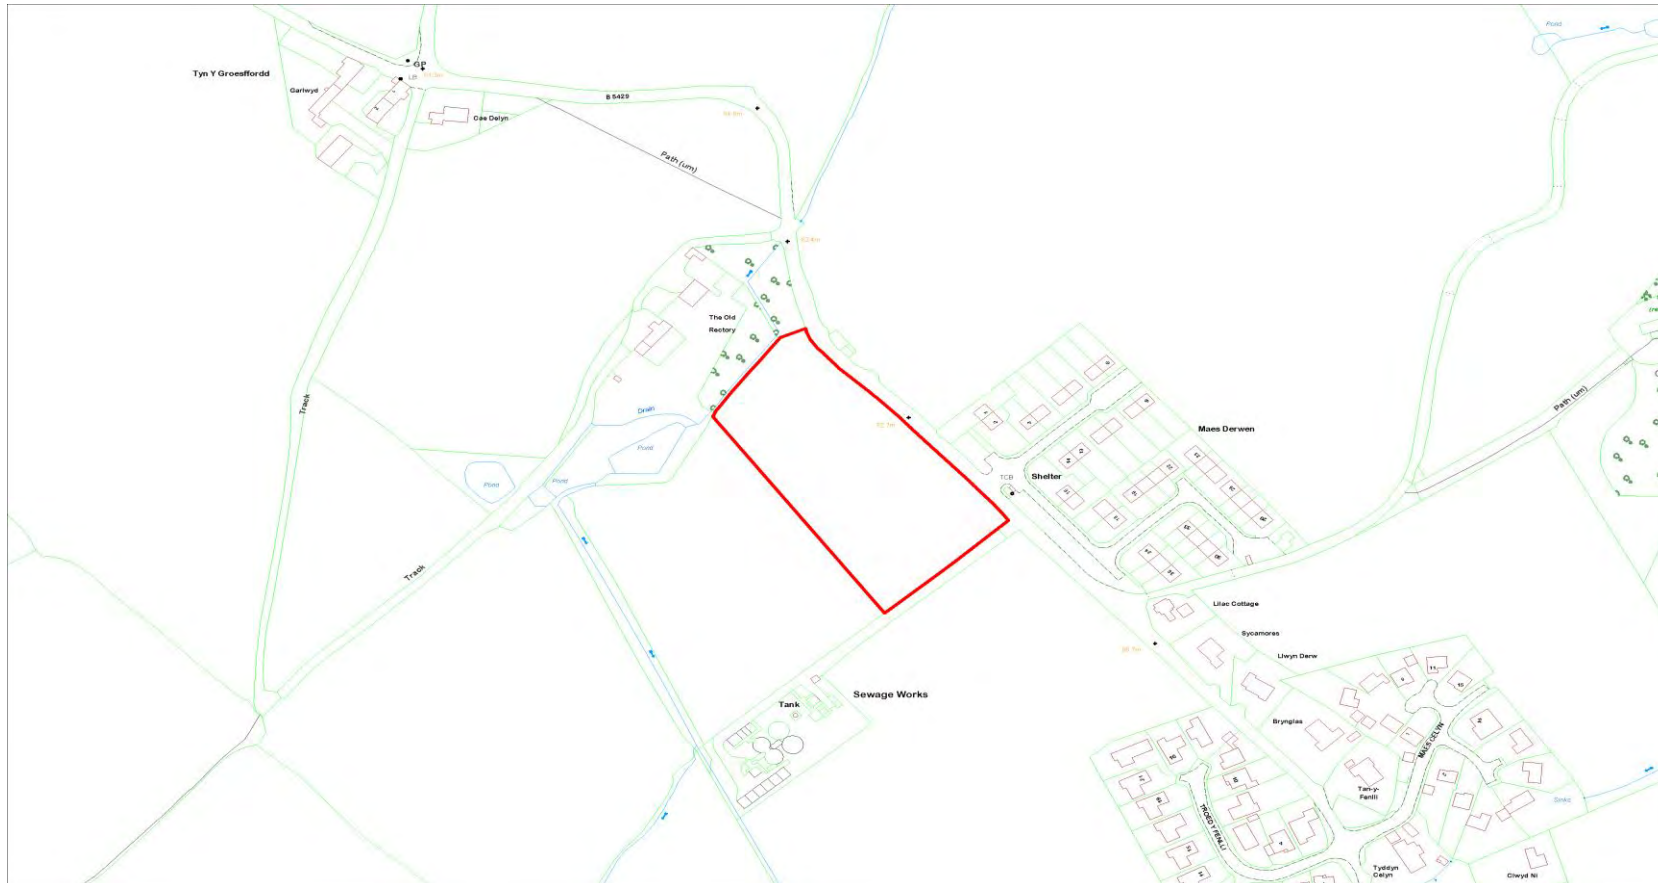

Cyfeirnod y Safle :
Site Reference :

CS-16E-190

Arwynebedd y Safle (Hectarau) :
Site Area (Hectares) :

1.1

Defnydd Arfaethedig :
Proposed Use :

Tai
Housing

Defnydd presennol :
Current Use :

Amaethyddiaeth
Agriculture

Anheddiad Agosaf :
Nearest Settlement :

Llanbedr Dyffryn Clwyd

Ydi'r safle'n cydymffurfio â'r
Strategaeth a ffefrir? :

Does the site comply with the Preferred Strategy? :

Ydw / Yes

Enw'r Safle :
Site Name :

Tir cyffiniol yr hen rheithordy, Llanbedr Dyffryn Clwyd (Safle 1)
Land adjoining the Old Rectory, Llanbedr Dyffryn Clwyd (Site 1)