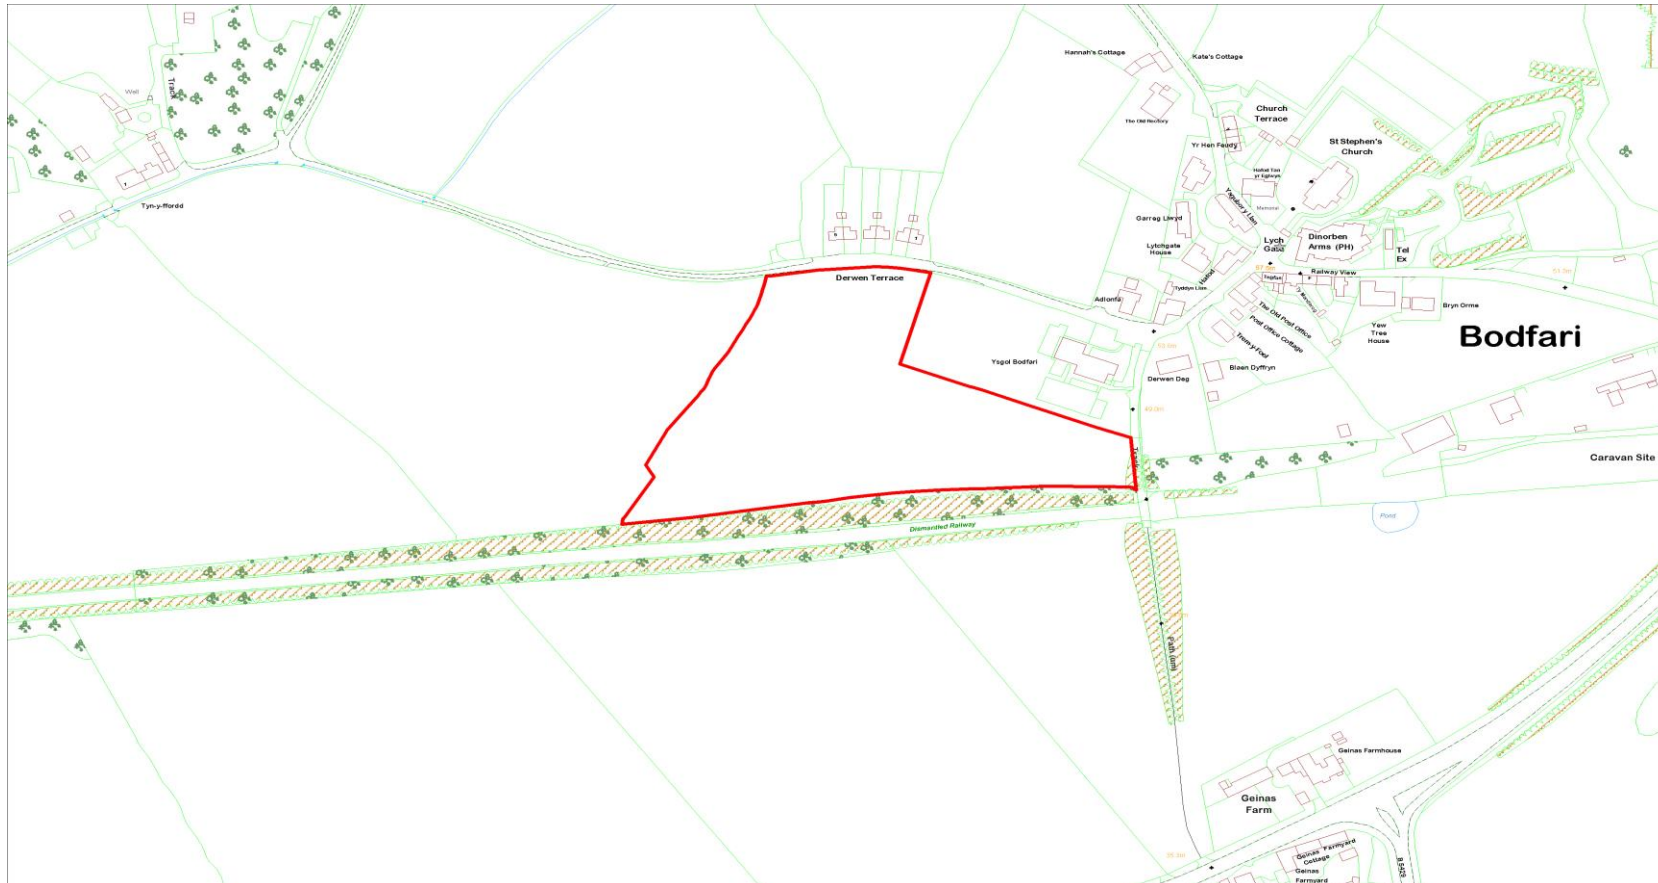

Arwynebedd y Safle (Hectarau) : 0.82
Site Area (Hectares) :

Defnydd presennol : Amaethyddiaeth / Marchogaeth
Current Use : Agriculture / equestrian

Yd'i'r safle'n cydymffurfio â'r Strategaeth a ffefrir? : Ydw / Yes
Does the site comply with the Preferred Strategy? :

Amaethyddiaeth
Agriculture

Anheddiad Agosaf :
Nearest Settlement :

Bodfari

Ydi'r safle'n cydymffurfio â'r
Strategaeth a ffefrir? :

Ydw / Yes

Enw'r Safle :
Site Name :

Tir ger Ysgol Bodfari, Bodfari
Land adjacent to Bodfari School, Bodfari

Cyfeirnod y Safle :
Site Reference :

CS-41E-123

Arwynebedd y Safle (Hectarau) :
Site Area (Hectares) :

1.38

Defnydd Arfaethedig :
Proposed Use :

Datblygiad Preswyl
Residential Development

Defnydd presennol :
Current Use :