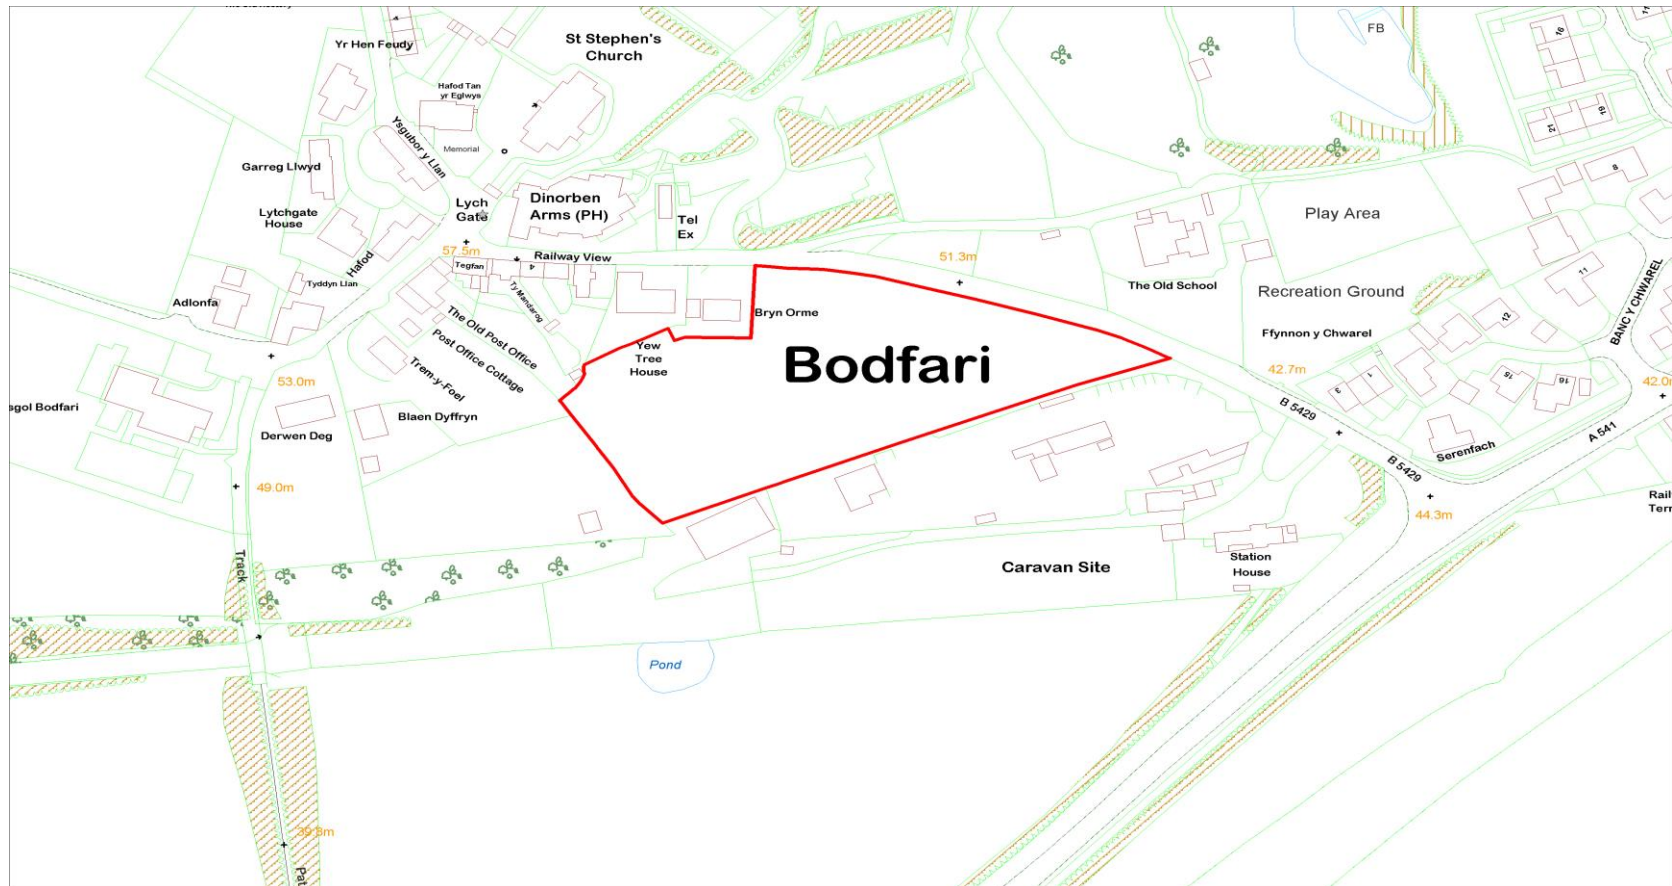

Arwynebedd y Safle (Hectarau) : 0.82
Site Area (Hectares) :

Defnydd presennol : Amaethyddiaeth / Marchogaeth
Current Use : Agriculture / equestrian

Yd'i'r safle'n cydymffurfio â'r Strategaeth a ffefrir? : Ydw / Yes
Does the site comply with the Preferred Strategy? :