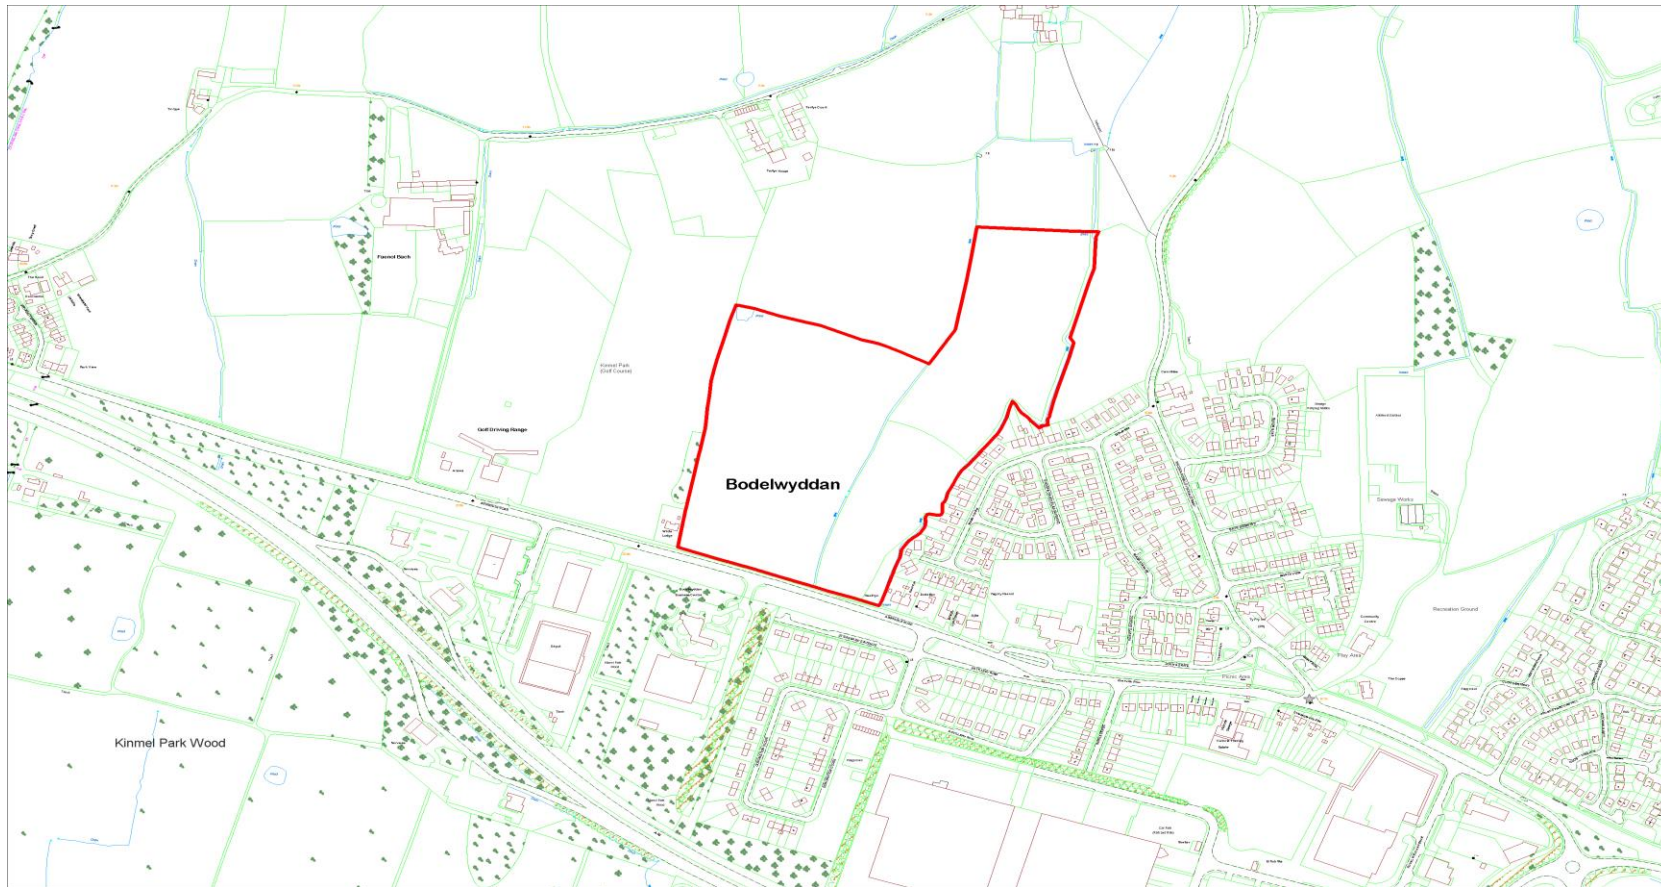

# BODELWYDDAN

Cyfeirnod y Safle : CS-40E-028  
Site Reference :

Arwynebedd y Safle (Hectarau) : 9.82  
Site Area (Hectares) :

Defnydd Arfaethedig : Tai  
Proposed Use : Housing

Defnydd presennol : Tir pori ac âr  
Current Use : Arable & Pasture land

Anheddiad Agosaf : Bodelwyddan  
Nearest Settlement :

Yd'i'r safle'n cydymffurfio â'r Strategaeth a ffefrir? : Ydw / Yes  
Does the site comply with the Preferred Strategy? :

Enw'r Safle : Tir i'r gorllewin o Bodelwyddan  
Site Name : Land West of Bodelwyddan

Cyfeirnod y Safle :  
Site Reference :

CS-40E-058

Arwynebedd y Safle (Hectarau) :  
Site Area (Hectares) :

3.3

Defnydd Arfaethedig :  
Proposed Use :

Datblygiad Preswyl / Defnydd cymysg  
posibl  
Residential / Potential Mixed Use

Arwynebedd y Safle (Hectarau) : 0.82  
Site Area (Hectares) :

Defnydd presennol : Tir Amaethyddol  
Current Use : Agricultural land

Anheddiad Agosaf : Bodelwyddan  
Nearest Settlement :

Ydi'r safle'n cydymffurfio â'r Strategaeth a ffefrir? : Ydw / Yes  
Does the site comply with the Preferred Strategy? :