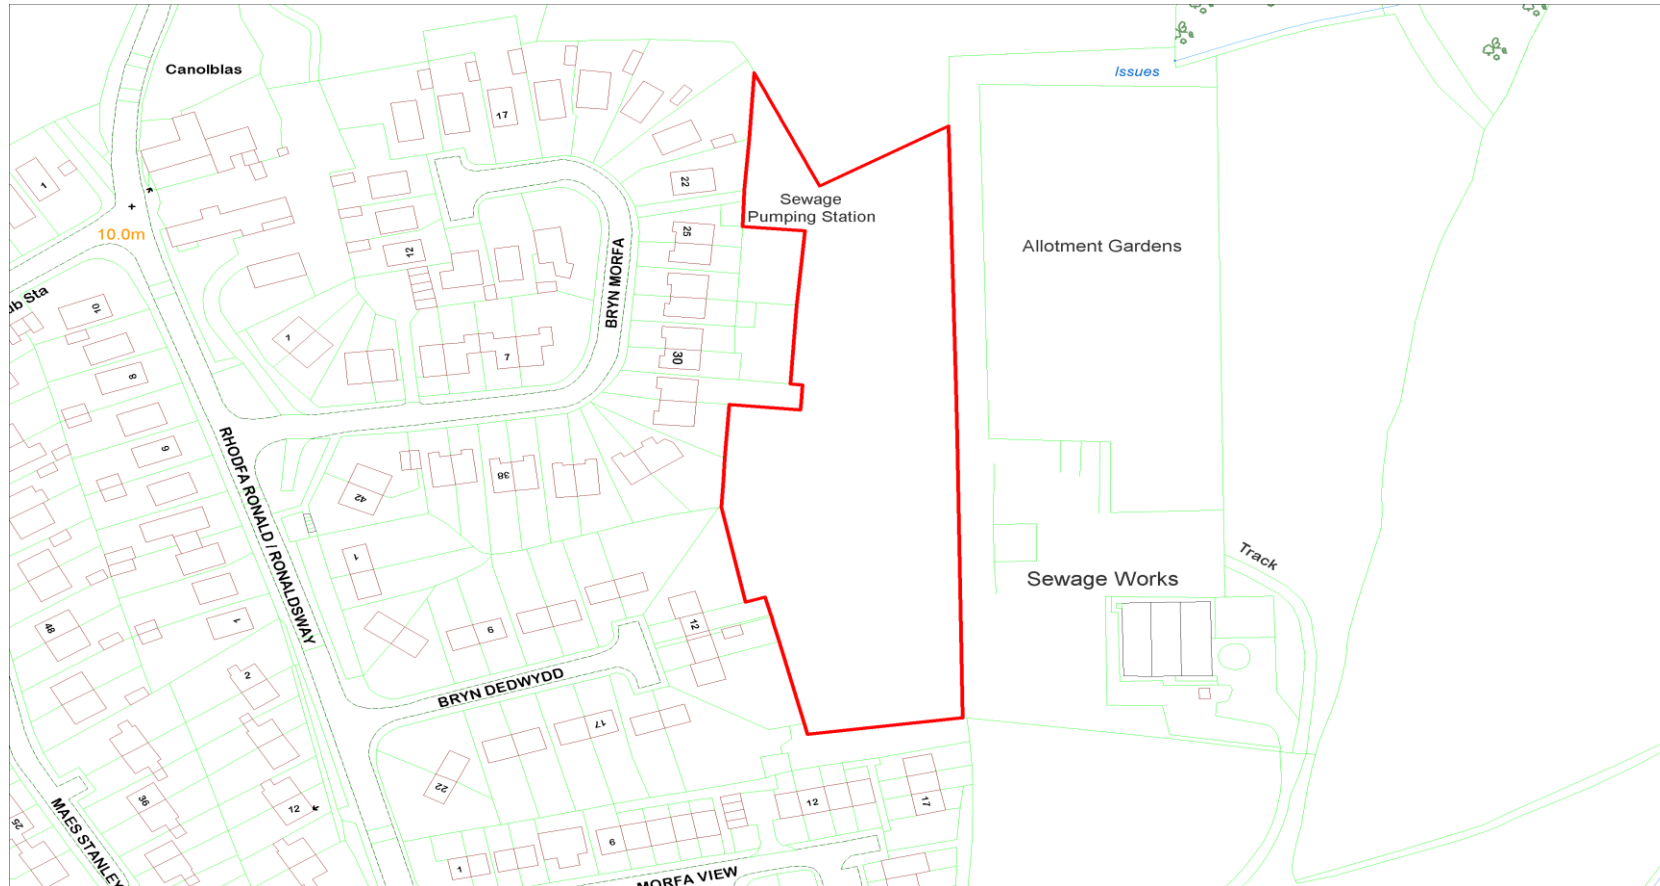

Cyfeirnod y Safle : CS-40E-080
Site Reference :
Defnydd Arfaethedig : Datblygiad Preswyl
Proposed Use : Residential Development

Arwynebedd y Safle (Hectarau) : 0.82
Site Area (Hectares) :

Defnydd presennol : Tir Amaethyddol
Current Use : Agricultural land

Anheddiad Agosaf : Bodelwyddan
Nearest Settlement :

Ydi'r safle'n cydymffurfio â'r Strategaeth a ffefrir? : Ydw / Yes
Does the site comply with the Preferred Strategy? :

Enw'r Safle : Tir yn Bryn Morfa, Bodelwyddan
Site Name : Land at Bryn Morfa, Bodelwyddan