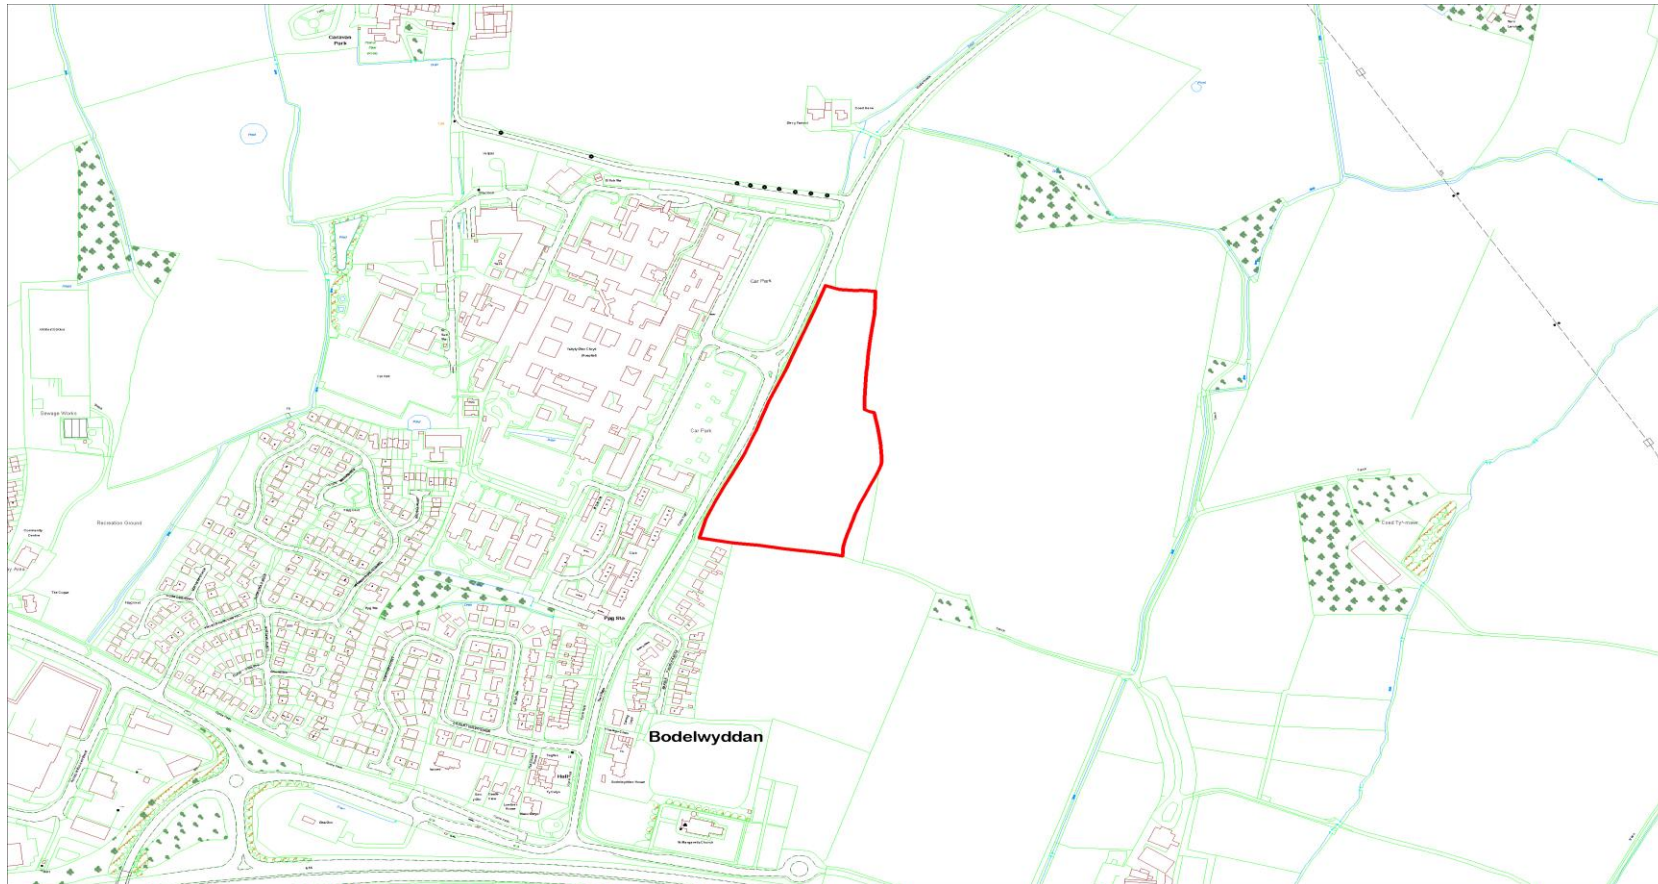

Cyfeirnod y Safle :
Site Reference :

CS-40E-058

Arwynebedd y Safle (Hectarau) :
Site Area (Hectares) :

3.3

Defnydd Arfaethedig :
Proposed Use :

Datblygiad Preswyl / Defnydd cymysg
posibl
Residential / Potential Mixed Use

Defnydd presennol :
Current Use :

Tir Amaethyddol
Agricultural land

Anheddiad Agosaf :
Nearest Settlement :

Bodelwyddan

Ydi'r safle'n cydymffurfio â'r
Strategaeth a ffeirir? :

Ydw / Yes

Enw'r Safle :
Site Name :

Ffordd Rhuddlan / Sarn, Bodelwyddan
Rhuddlan / Sarn Road, Bodelwyddan

Does the site comply with the Preferred Strategy? :