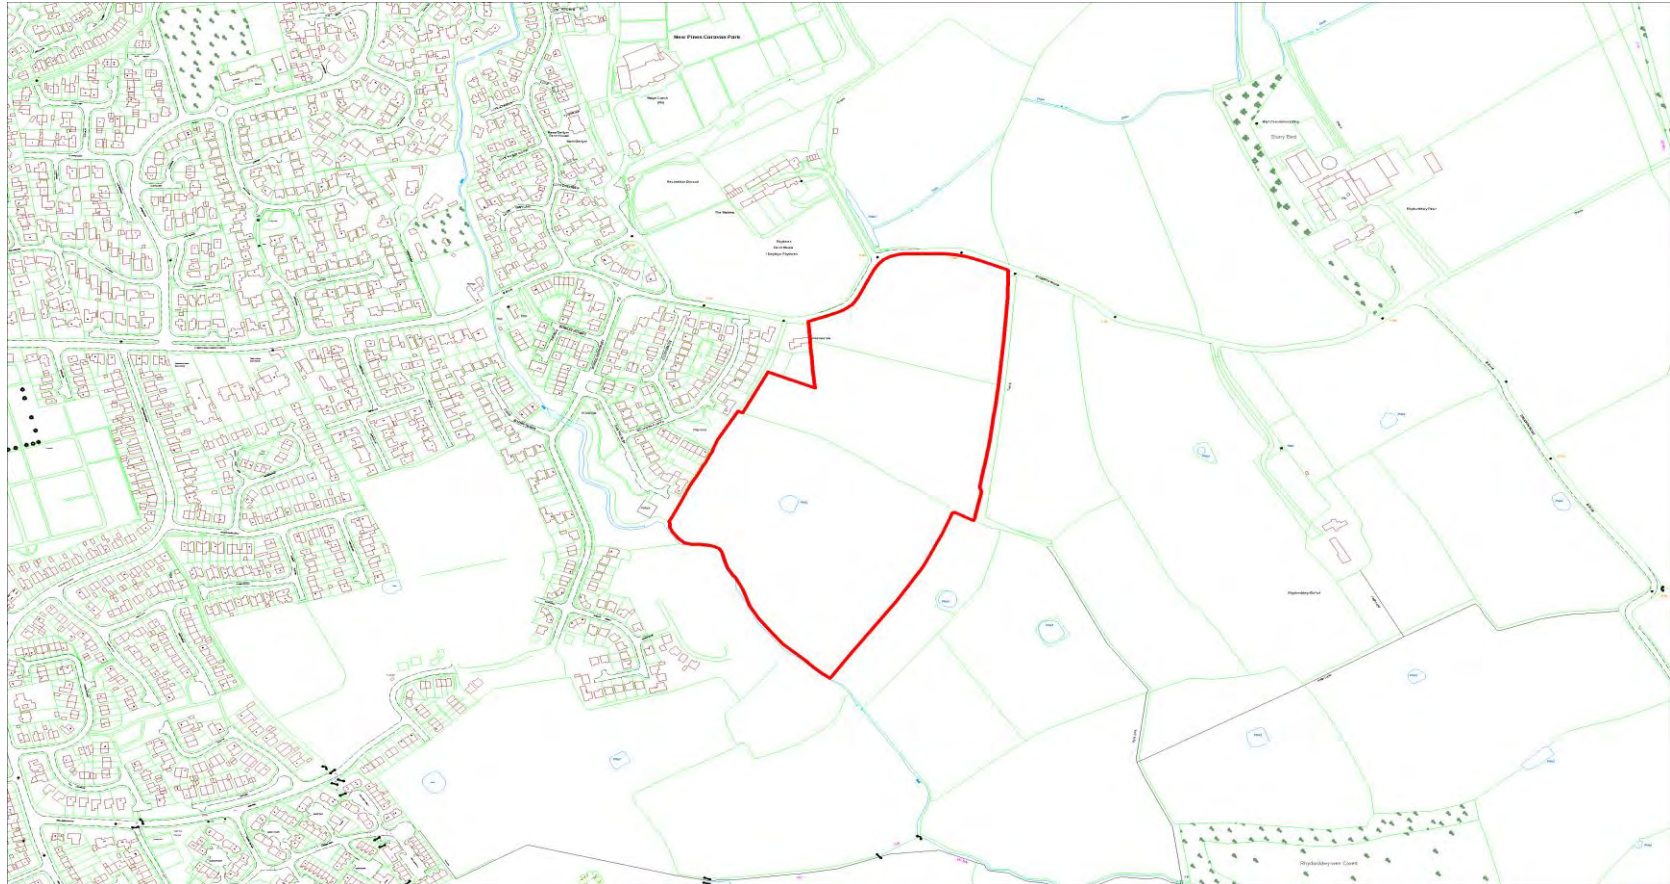

Cyfeirnod y Safle : CS-45E-009
Site Reference :

Arwynebedd y Safle (Hectarau) : 9.70
Site Area (Hectares) :

Defnydd Arfaethedig : Datblygiad Preswyl
Proposed Use : Residential Development

Defnydd presennol : Tir fferm
Current Use : Farm land

Anheddiad Agosaf : Y Rhyl
Nearest Settlement : Rhyl

Ydi'r safle'n cydymffurfio â'r Strategaeth a ffeifrir? : Ydw / Yes
Does the site comply with the Preferred Strategy? :

Enw'r Safle : Tir ger Greenacres, ffordd Dyserth, Y Rhyl
Site Name : Land adjacent to Greenacres, Dyserth Road, Rhyl