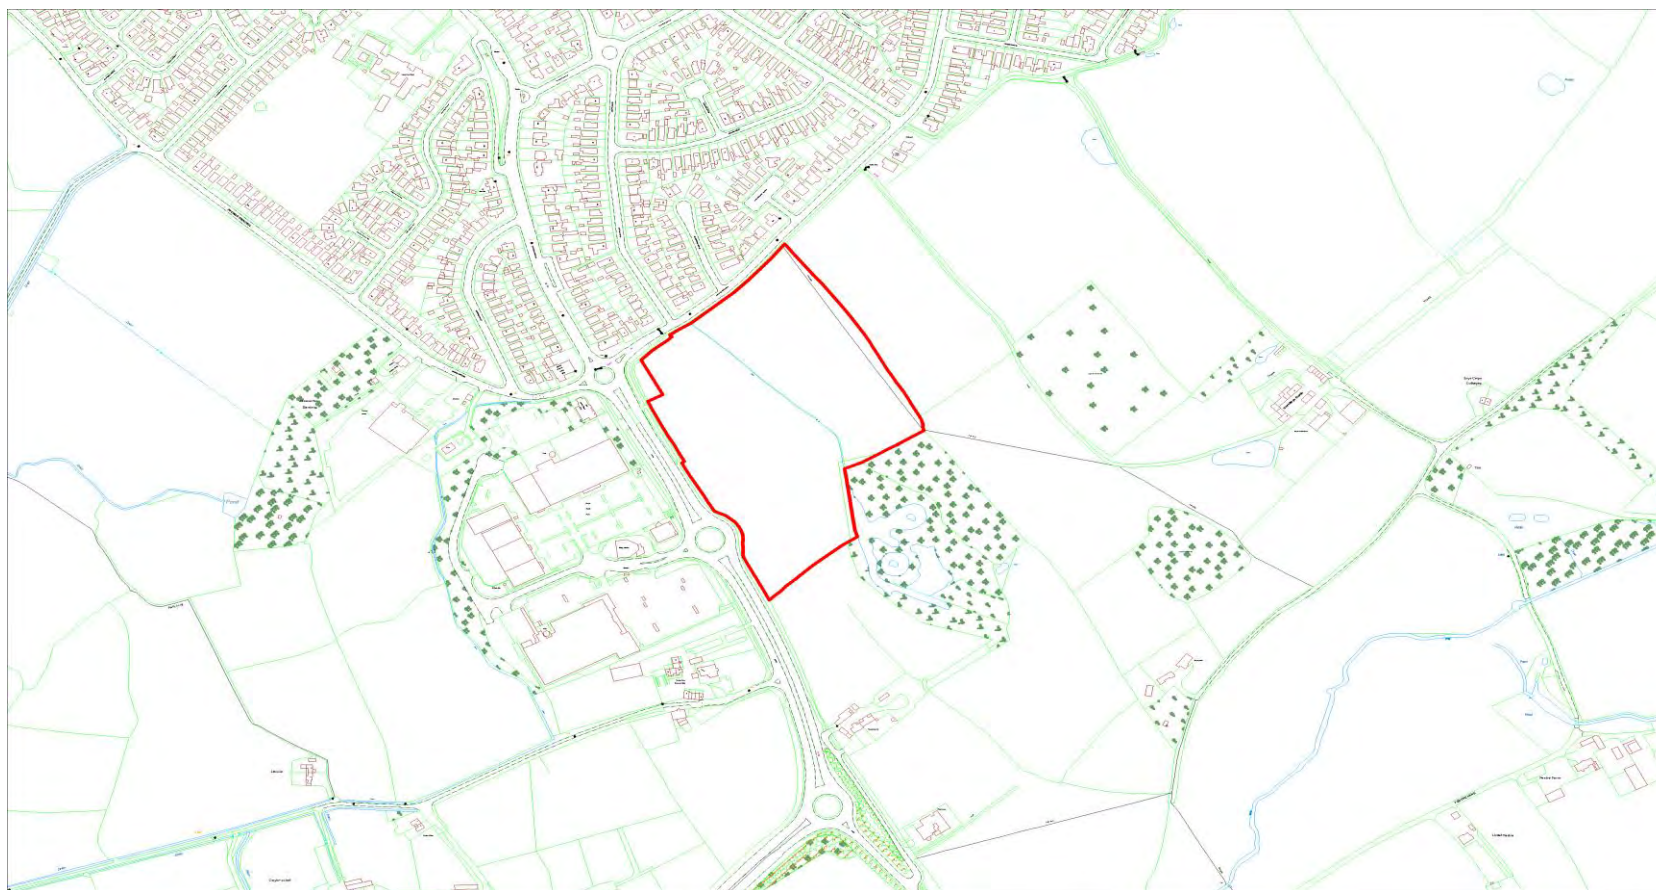

Y RHYL / RHYL

Cyfeirnod y Safle : CS-44E-160
Site Reference :

Arwynebedd y Safle (Hectarau) : 6.21
Site Area (Hectares) :

Defnydd Arfaethedig : Defnydd cymysg dan arweiniad
Proposed Use : cyflogaeth
Employment led mixed use

Defnydd presennol : Swyddogaethau masnachol
Current Use : amrywiol / Various commercial
functions

Anheddiad Agosaf : Y Rhyl
Nearest Settlement : Rhyl

Ydi'r safle'n cydymffurfio â'r
Strategaeth a ffeirir? : Ydw / Yes
Does the site comply with the Preferred Strategy? :

Enw'r Safle : Cae Sioe, ffordd Y Rhyl, Y Rhyl
Site Name : The Showfield, Rhyl Road, Rhyl