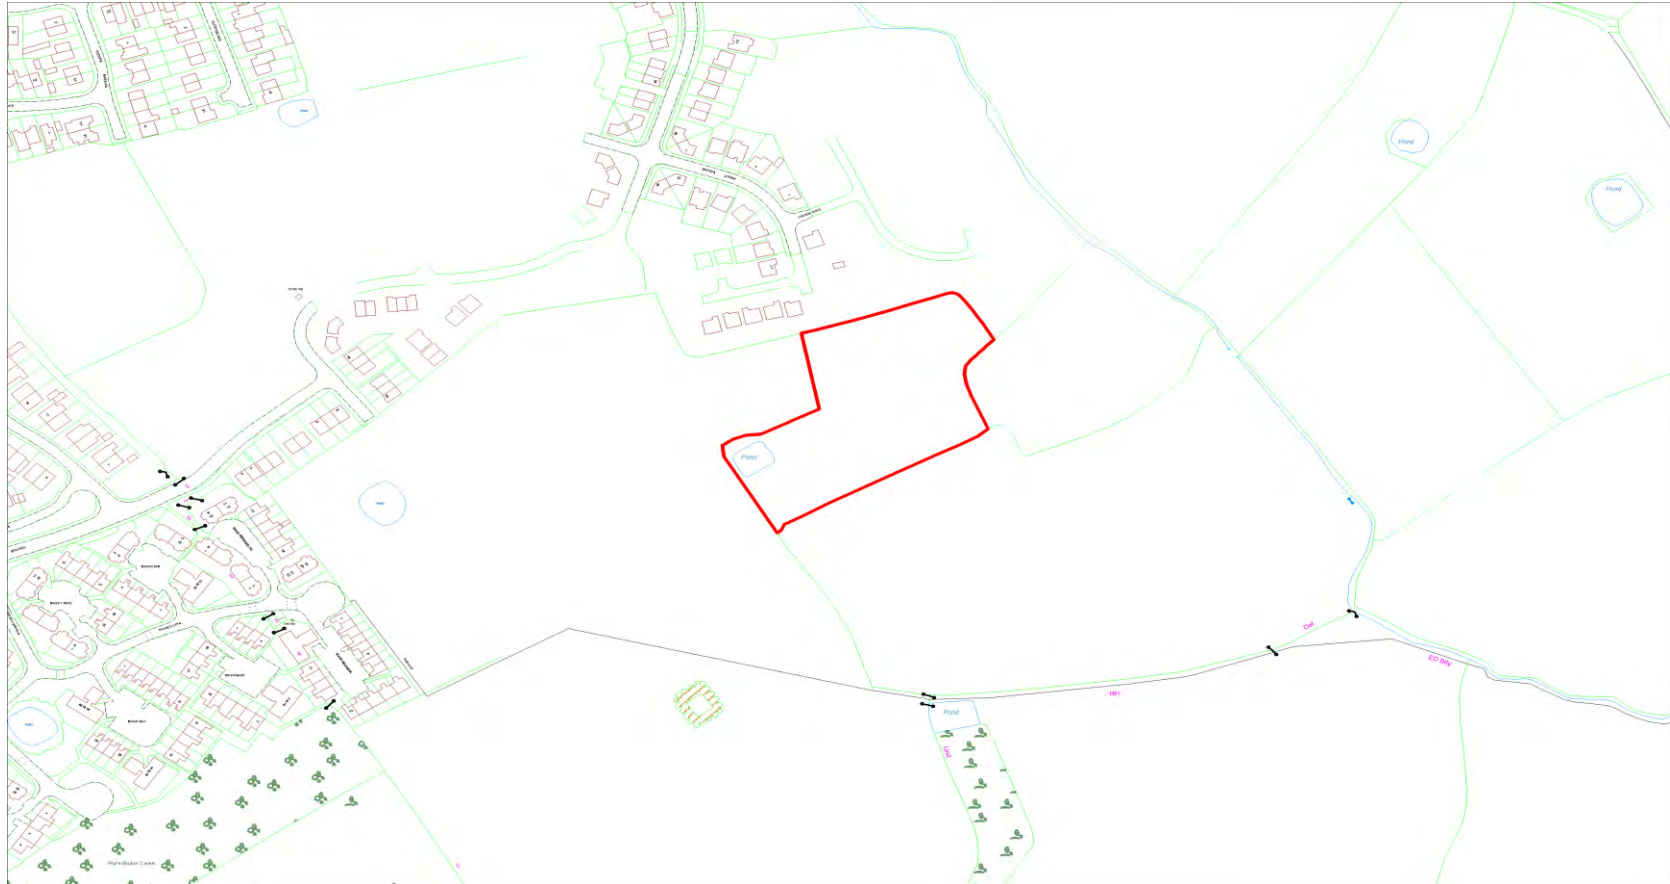

Cyfeirnod y Safle : CS-45E-053
Site Reference :

Arwynebedd y Safle (Hectarau) : 1.0
Site Area (Hectares) :

Defnydd Arfaethedig : Datblygiad Preswyl
Proposed Use : Residential Development

Defnydd presennol : Amaethyddiaeth
Current Use : Agriculture

Anheddiad Agosaf : Y Rhyl
Nearest Settlement : Rhyl

Ydi'r safle'n cydymffurfio â'r Strategaeth a ffefrir? : Ydw / Yes
Does the site comply with the Preferred Strategy? :

Enw'r Safle : Bro Deg, Y Rhyl De Ddwyrain (Safle 2)
Site Name : Bro Deg, Rhyl South East (Site 2)