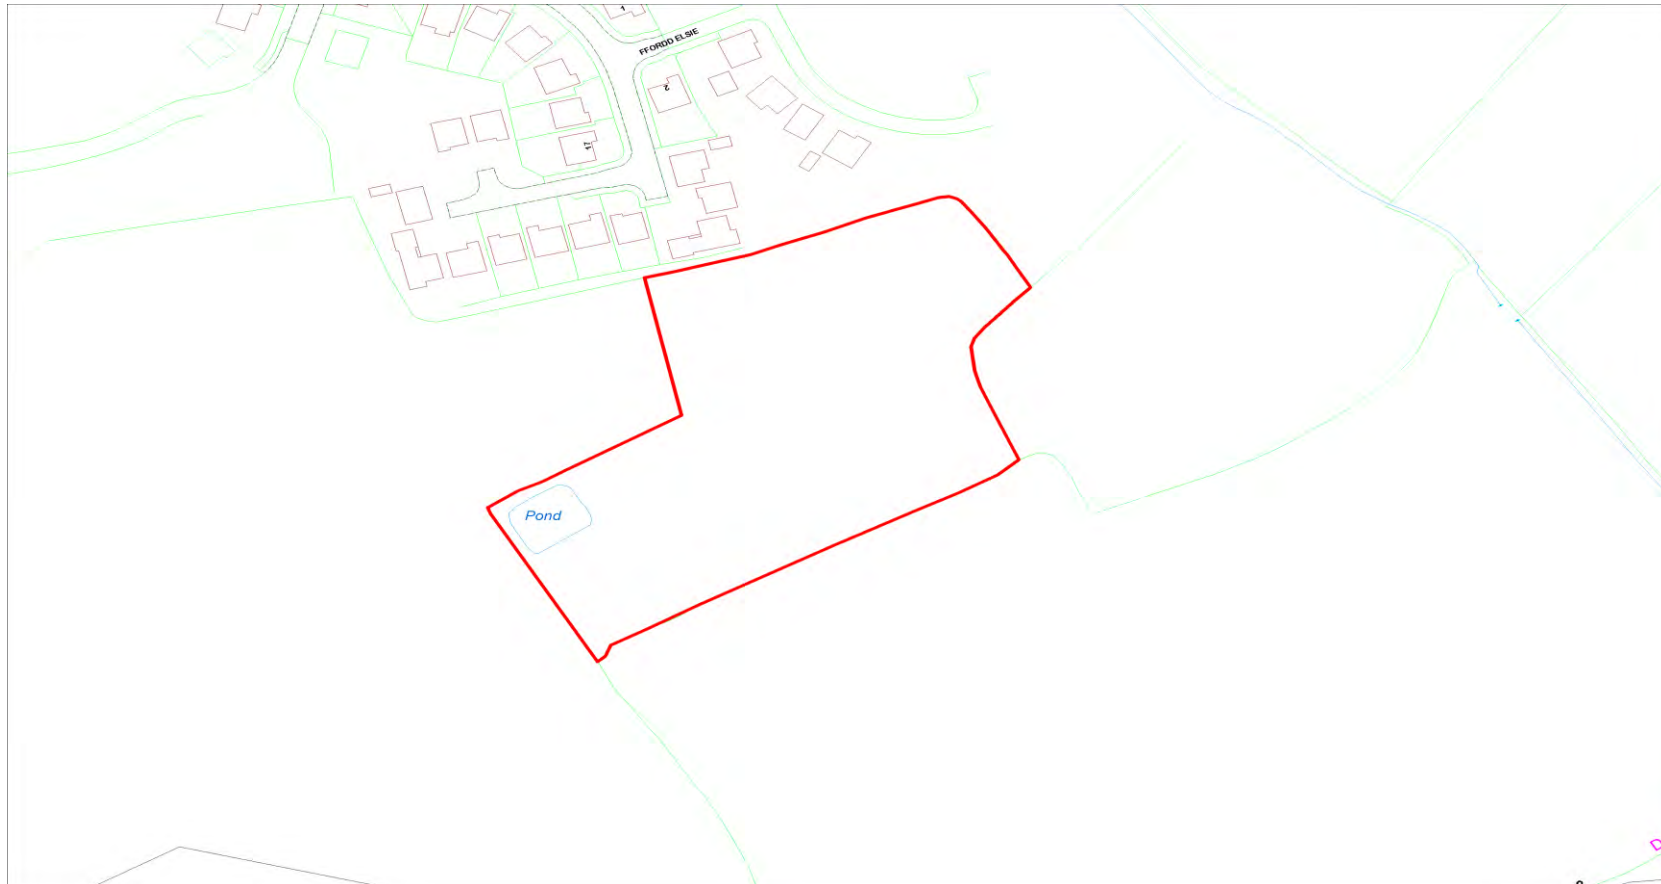

Amaethyddiaeth  
Agriculture

Anheddiad Agosaf :  
Nearest Settlement :

Y Rhyl  
Rhyl

Ydi'r safle'n cydymffurfio â'r  
Strategaeth a ffefrir? :

Ydw / Yes

Enw'r Safle :  
Site Name :

Tir i ffwrdd Bro Deg, Y Rhyl  
Land off Bro Deg, Rhyl

## Y RHYL / RHYL

Cyfeirnod y Safle : CS-45E-223  
Site Reference :

Arwynebedd y Safle (Hectarau) : 24.80  
Site Area (Hectares) :

Defnydd Arfaethedig : Datblygiad Preswyl/Defnydd Cymysg  
Proposed Use : Residential Development/Mixed Use