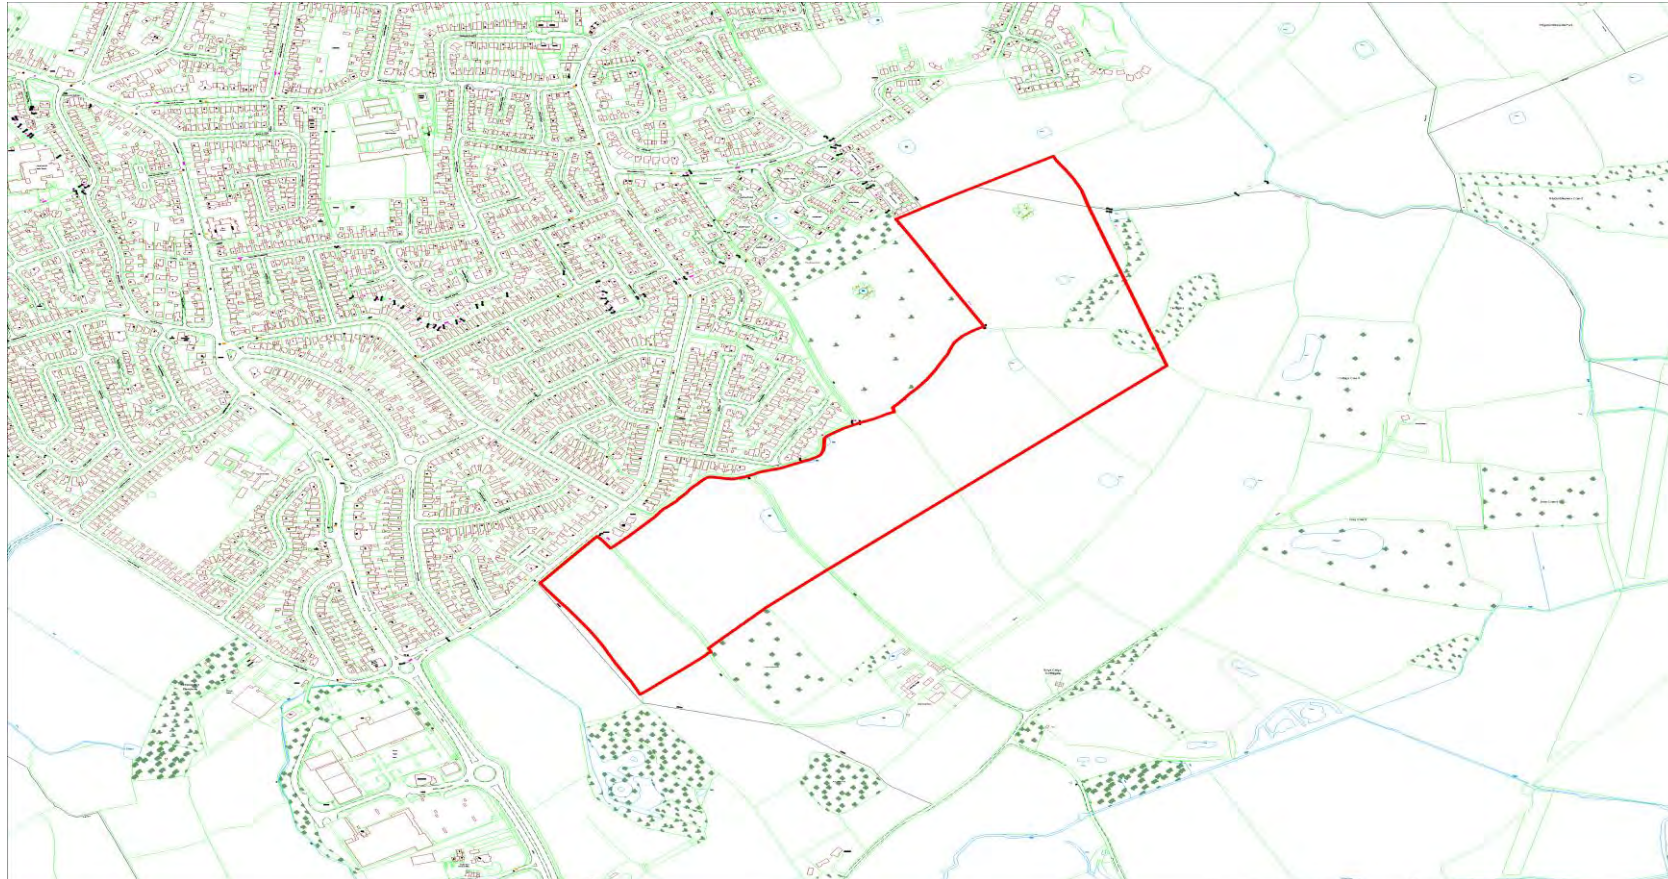

Y RHYL / RHYL

Cyfeirnod y Safle : CS-45E-223
Site Reference :

Arwynebedd y Safle (Hectarau) : 24.80
Site Area (Hectares) :

Defnydd Arfaethedig : Datblygiad Preswyl/Defnydd Cymysg
Proposed Use : Residential Development/Mixed Use

Defnydd presennol : Amaethyddiaeth
Current Use : Agriculture

Anheddiad Agosaf : Y Rhyl
Nearest Settlement : Rhyl

Ydi'r safle'n cydymffurfio â'r Drafft Strategaeth a Ffefrir?: Ydw / Yes
Does the site comply with the Drafft Preferred Strategy?:

Enw'r Safle : Tir ar y De-ddwyrain o Y Rhyl, LL18 4UF
Site Name : Land on the south east of Rhyl, LL18 4UF

Nodwch os gwelwch yn dda, NID cais cynllunio yw hwn, mae'r safle wedi'i gyflwyno i Gyngor Sir Ddinbych i'w ystyried fel dyraniad posibl ar gyfer datblygu yn y CDLI newydd.
Please note that this is NOT a planning application, the site has been submitted to Denbighshire County Council for consideration as a potential allocation for development in the replacement LDP.