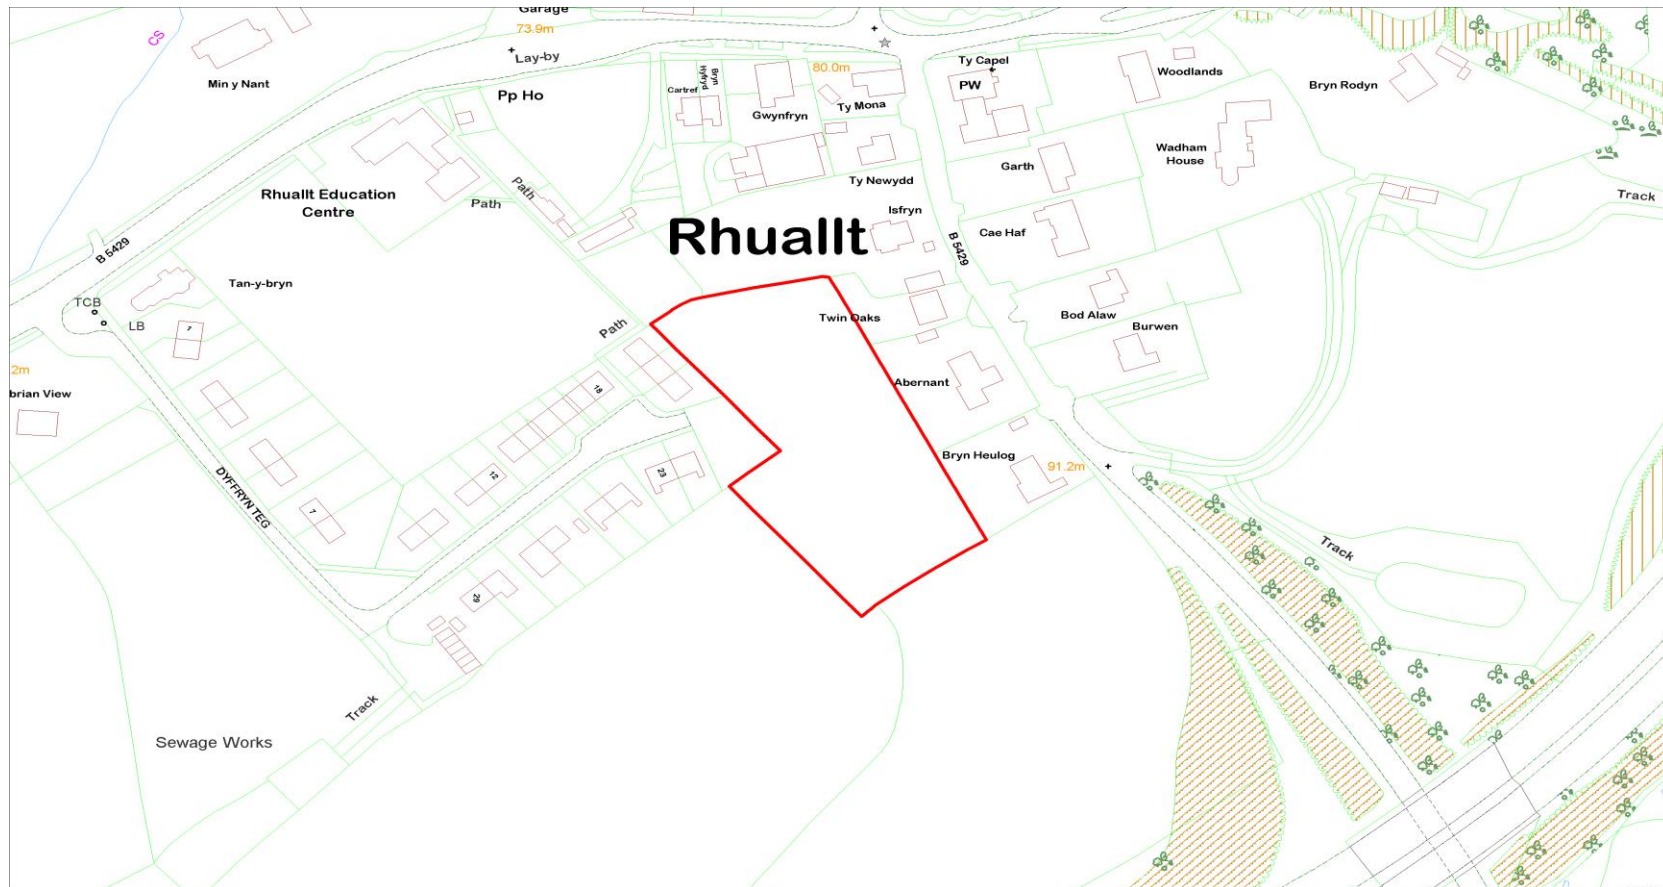

RHUALLT

Cyfeirnod y Safle : CS-47E-127
Site Reference :

Arwynebedd y Safle (Hectarau) : 0.57
Site Area (Hectares) :

Defnydd Arfaethedig : Datblygiad Preswyl
Proposed Use : Residential Development

Defnydd presennol : Tir Pori
Current Use : Pasture

Anheddiad Agosaf : Rhualt
Nearest Settlement :

Yd'r safle'n cydymffurfio â'r Strategaeth a ffeifrir? : Ydw / Yes
Does the site comply with the Preferred Strategy? :

Enw'r Safle : Tir i ffwrdd Dyffryn Teg, Rhualt (Safle A)
Site Name : Land off Dyffryn Teg, Rhualt (Site A)