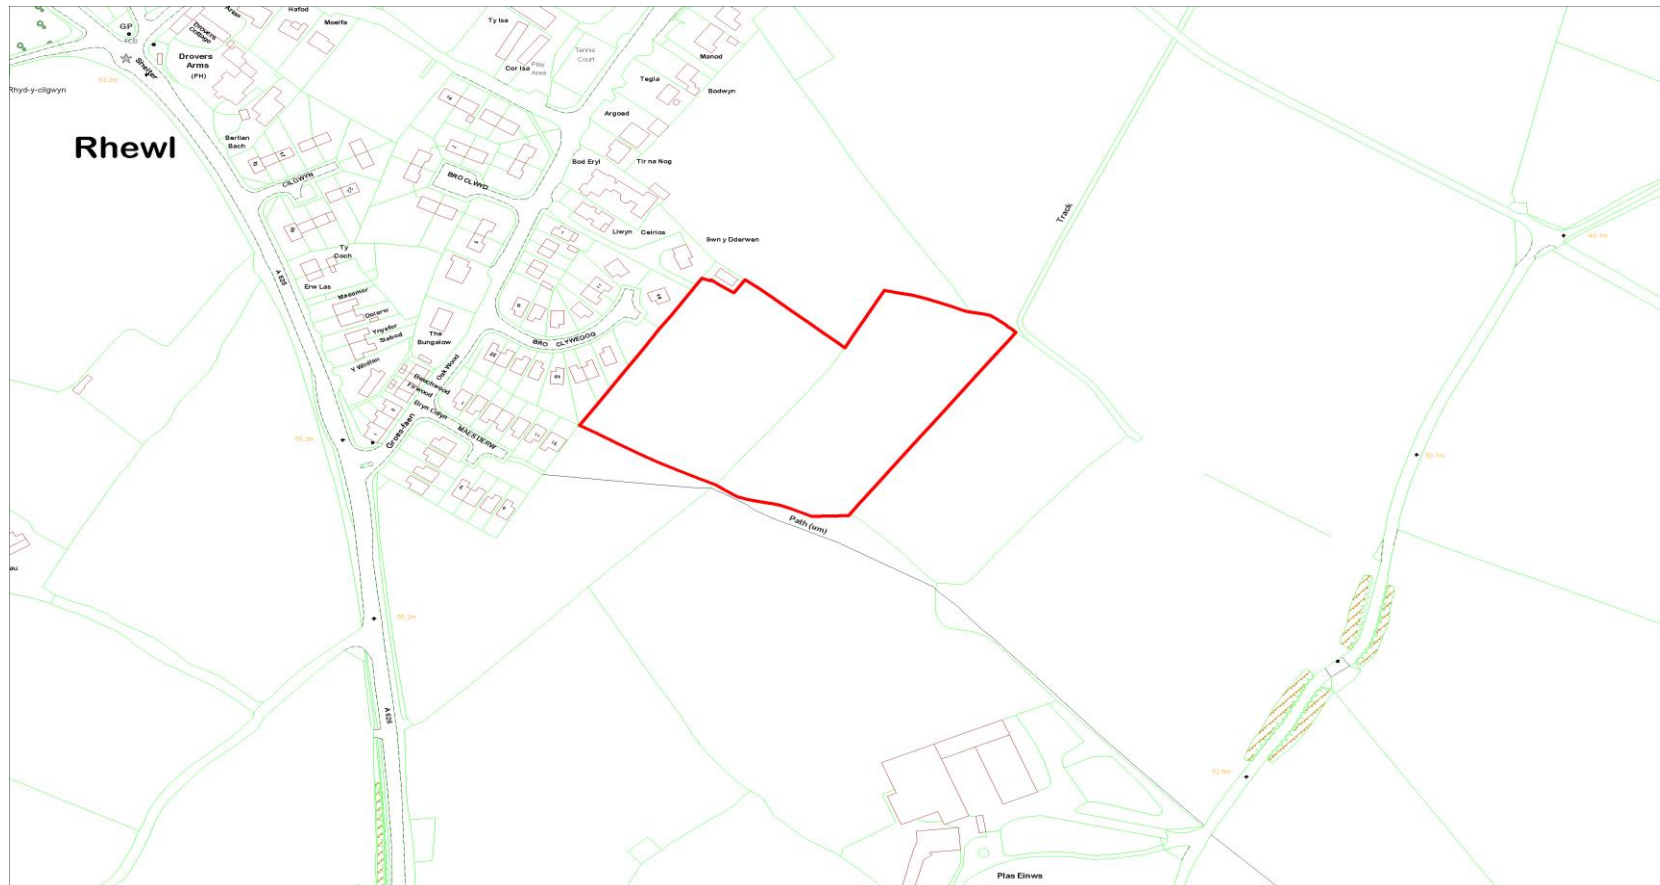

Cyfeirnod y Safle : CS-24E-201
Site Reference :

Arwynebedd y Safle (Hectarau) : 1.79
Site Area (Hectares) :

Defnydd Arfaethedig : Datblygiad Preswyl
Proposed Use : Residential Development

Defnydd presennol : Pori a phorfeydd
Current Use : Grazing and Pasture

Anheddiad Agosaf : Rhewl
Nearest Settlement :

Ydi'r safle'n cydymffurfio â'r Strategaeth a ffefrir? : Ydw / Yes
Does the site comply with the Preferred Strategy? :

Enw'r Safle : Tir yng nghefn Llwyn Ceirios, Rhewl
Site Name : Land to Rear of Llwyn Ceirios, Rhewl