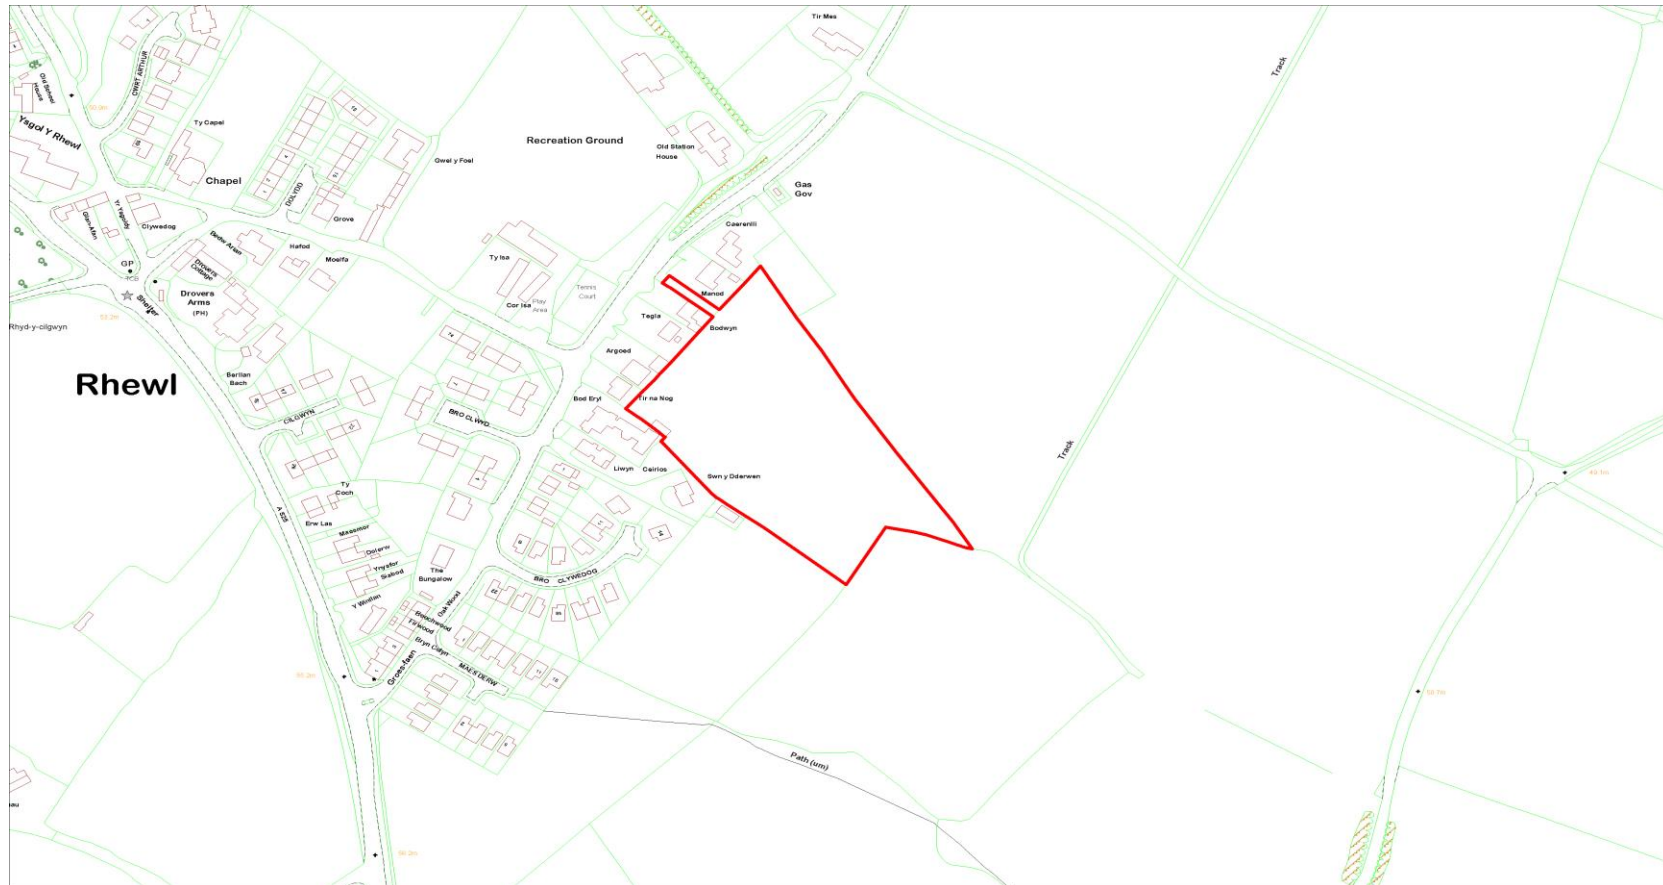

RHEWL

Cyfeirnod y Safle : CS-02E-007
Site Reference :

Arwynebedd y Safle (Hectarau) : 1.40
Site Area (Hectares) :

Defnydd Arfaethedig : Datblygiad Preswyl
Proposed Use : Residential Development

Defnydd presennol : Amaethyddol
Current Use : Agricultural

Anheddiad Agosaf : Rhewl
Nearest Settlement :

Ydi'r safle'n cydymffurfio â'r Strategaeth a ffeifrir? : Ydw / Yes
Does the site comply with the Preferred Strategy? :

Enw'r Safle : Cae Stesion, Rhewl
Site Name : Cae Stesion, Rhewl

Cyfeirnod y Safle :
Site Reference :

CS-24E-135

Arwynebedd y Safle (Hectarau) :
Site Area (Hectares) :

2.15

Defnydd Arfaethedig :
Proposed Use :

Datblygiad Preswyl
Residential Development

Defnydd presennol :
Current Use :

Hen gae mefus, Rhewl, Rhuthun
Old Strawberry Field, Rhewl, Ruthin

Cyfeirnod y Safle : CS-24E-177
Site Reference :

Arwynebedd y Safle (Hectarau) : 1.11
Site Area (Hectares) :

Defnydd Arfaethedig : Tai
Proposed Use : Housing