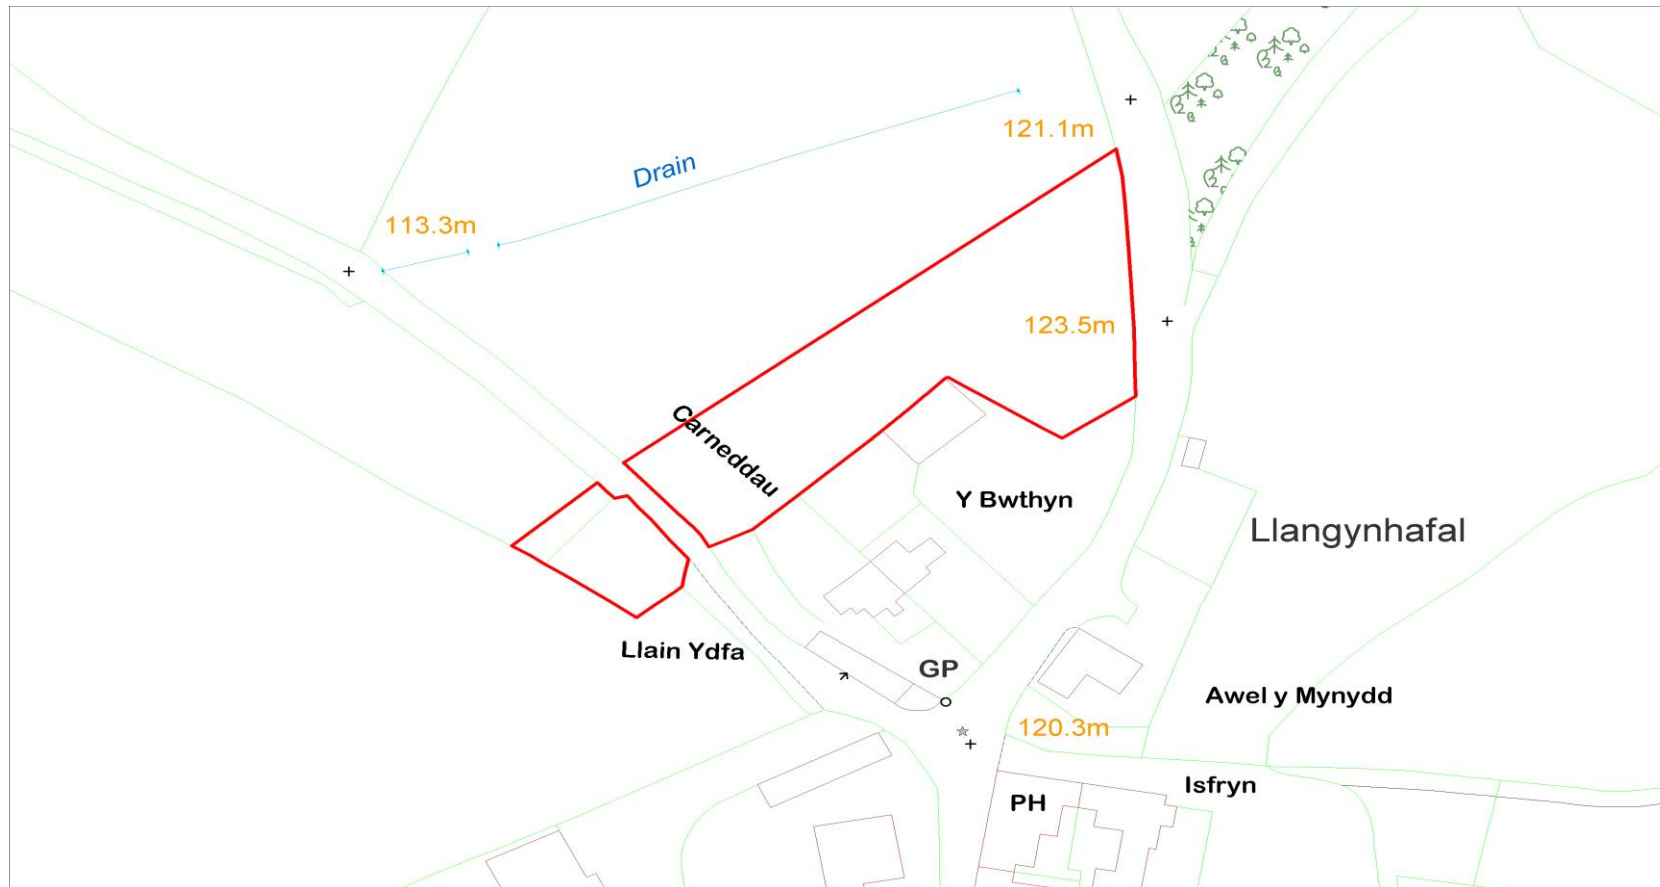

LLANGYNHAFAL

Cyfeirnod y Safle :
Site Reference :

CS-22E-172

Arwynebedd y Safle (Hectarau) :
Site Area (Hectares) :

0.23

Defnydd Arfaethedig :
Proposed Use :

Tai Fforddiadwy
Affordable Housing

Defnydd presennol :
Current Use :

Tir amaethyddol a ddefnyddir ar
gyfer pori
Agricultural land used for grazing

Anheddiad Agosaf :
Nearest Settlement :

Llangynhafal

Yd'r safle'n cydymffurfio â'r
Strategaeth a ffeirir? :

Does the site comply with the Preferred Strategy? :

Nag ydw / No

Enw'r Safle :
Site Name :

Tir yn Llangynhafal
Land at Llangynhafal

Cyfeirnod y Safle :
Site Reference :

CS-22E-192

Arwynebedd y Safle (Hectarau) :
Site Area (Hectares) :

1.0

Defnydd Arfaethedig :
Proposed Use :

Pentrefan Gwledig ac Eco i bobl dros 55
mlwydd oed / Over 55's Eco Rural
Hamlet

Defnydd presennol :
Current Use :

Pori ceffylau
Equine grazing

Anheddiad Agosaf :
Nearest Settlement :

Llangynhafal

Ydi'r safle'n cydymffurfio â'r
Strategaeth a ffeirir? :