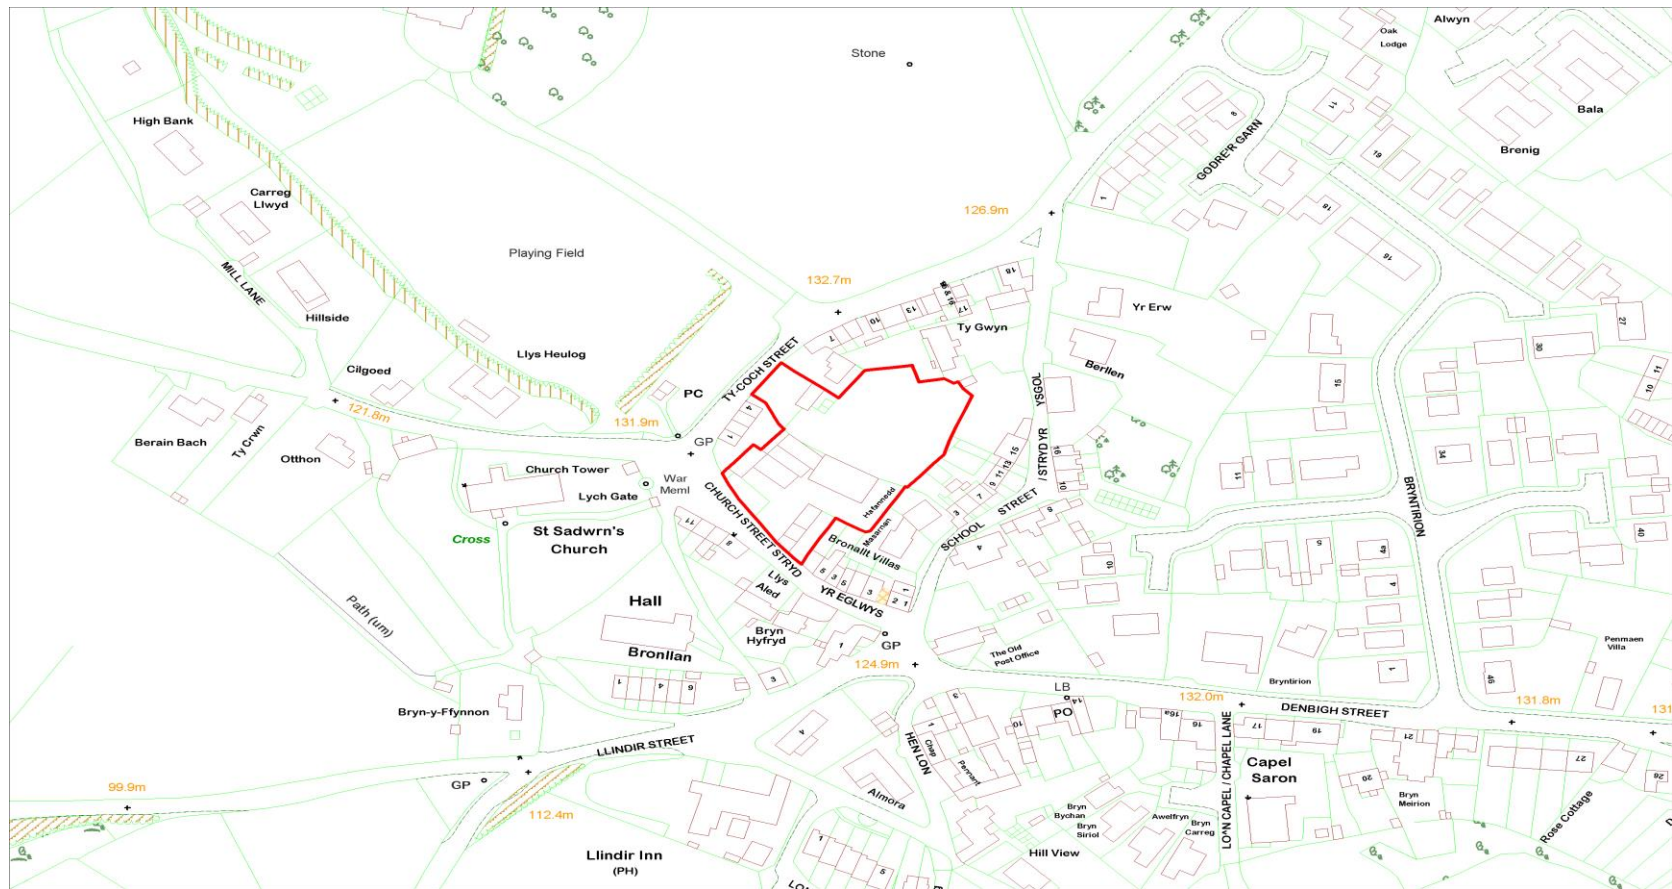

# HENLLAN

Cyfeirnod y Safle : CS-28E-050  
Site Reference :

Arwynebedd y Safle (Hectarau) : 0.31  
Site Area (Hectares) :

Defnydd Arfaethedig : Datblygiad Tai  
Proposed Use : Housing Development

Defnydd presennol : Tir llwyd  
Current Use : Brownfield land

Anheddiad Agosaf : Henllan  
Nearest Settlement :

Yd'r safle'n cydymffurfio â'r Strategaeth a ffeifrir? : Ydw / Yes  
Does the site comply with the Preferred Strategy? :

Enw'r Safle : Hen Ganolfan Amaethyddol, Henllan  
Site Name : Old Agricultural Centre, Henllan

Cyfeirnod y Safle : CS-28E-070  
Site Reference :

Arwynebedd y Safle (Hectarau) : 0.83  
Site Area (Hectares) :

Defnydd Arfaethedig : Datblygiad Preswyl  
Proposed Use : Residential Development

Defnydd presennol : Gwag  
Current Use : Vacant

Cyfeirnod y Safle : CS-28E-078  
Site Reference :

Defnydd Arfaethedig : Tai / Twristiaeth / Diwydiant Ysgafn  
Proposed Use : Housing / Tourism / Light Industry

Anheddiad Agosaf : Henllan  
Nearest Settlement :