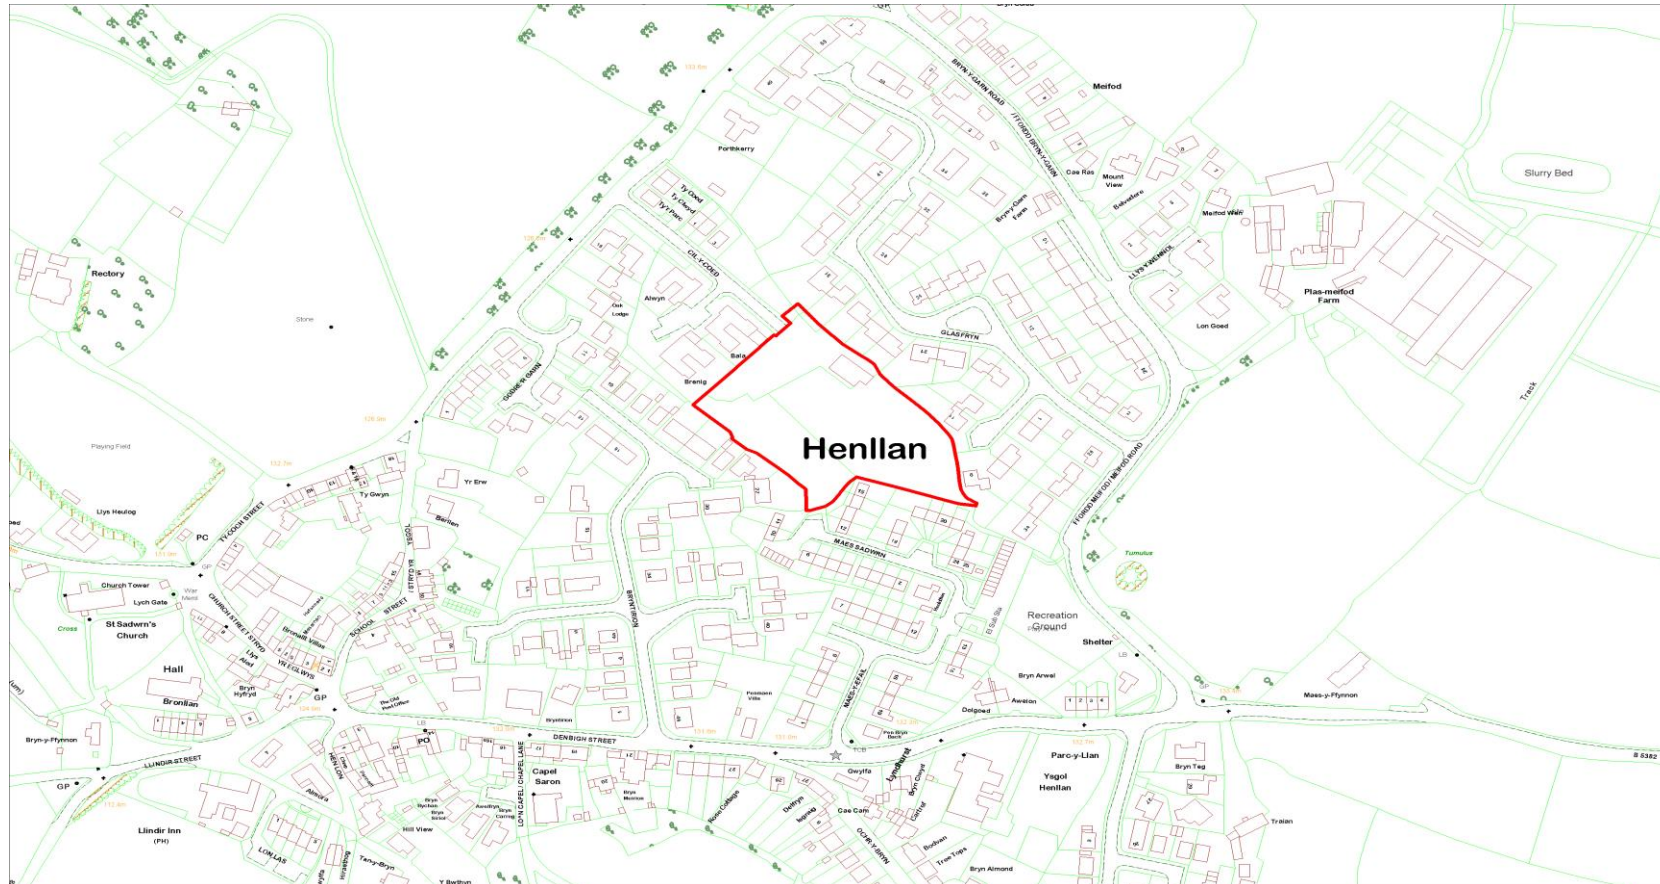

Anheddiad Agosaf : Henllan  
Nearest Settlement :

Yd'r safle'n cydymffurfio â'r Strategaeth a ffeifrir? : Ydw / Yes  
Does the site comply with the Preferred Strategy? :

Enw'r Safle : Hen Ganolfan Amaethyddol, Henllan  
Site Name : Old Agricultural Centre, Henllan

Cyfeirnod y Safle : CS-28E-070  
Site Reference :

Arwynebedd y Safle (Hectarau) : 0.83  
Site Area (Hectares) :

Defnydd Arfaethedig : Datblygiad Preswyl  
Proposed Use : Residential Development

Defnydd presennol : Gwag  
Current Use : Vacant

Anheddiad Agosaf : Henllan  
Nearest Settlement :

Yd'i'r safle'n cydymffurfio â'r Strategaeth a ffeirir? : Ydw / Yes  
Does the site comply with the Preferred Strategy? :

Enw'r Safle : Hen Ganolfan Hyfforddi Henllan, Henllan  
Site Name : Former Henllan Training Centre, Henllan

Cyfeirnod y Safle : CS-28E-078  
Site Reference :

Defnydd Arfaethedig : Tai / Twristiaeth / Diwydiant Ysgafn  
Proposed Use : Housing / Tourism / Light Industry

Anheddiad Agosaf : Henllan  
Nearest Settlement :