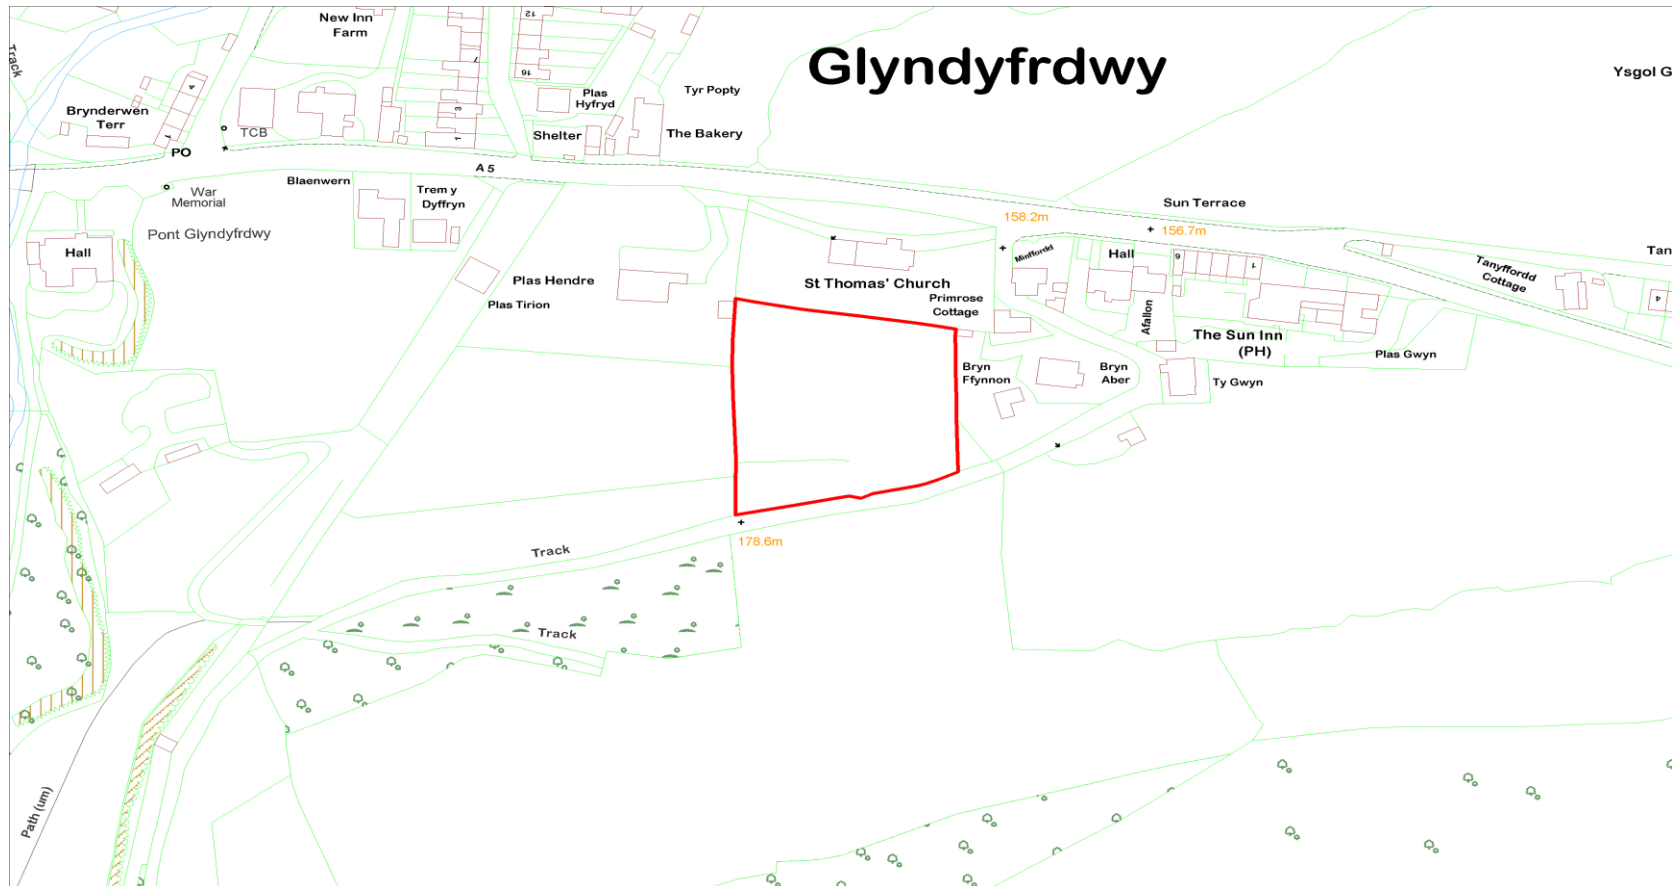

GLYNDYFRDWY

Cyfeirnod y Safle : Site Reference :	CS-05E-043	Arwynebedd y Safle (Hectarau) : Site Area (Hectares) :	1.71
Defnydd Arfaethedig : Proposed Use :	Tir Adeiladau a Ddyrannwyd Allocated Building Land	Defnydd presennol : Current Use :	Tir Amaethyddol Agricultural land
Anheddiad Agosaf : Nearest Settlement :	Glyndyfrdwy	Yd'r safle'n cydymffurfio â'r Strategaeth a ffeirir? : Does the site comply with the Preferred Strategy? :	Ydw / Yes
Enw'r Safle : Site Name :	Tir sy'n gysylltiedig â Fferm New Inn, Glyndyfrdwy, ger Corwen Land associated with New Inn Farm, Glyndyfrdwy, Near Corwen		

Cyfeirnod y Safle : CS-05E-061
Site Reference :

Arwynebedd y Safle (Hectarau) : 0.42
Site Area (Hectares) :

Defnydd Arfaethedig : Tai
Proposed Use : Housing

Defnydd presennol : Amaethyddol, hobi ffermio
Current Use : Agricultural, hobby farming

Anheddiad Agosaf : Glyndyfrdwy
Nearest Settlement :

Yd'i'r safle'n cydymffurfio â'r Strategaeth a ffeirir? : Ydw / Yes
Does the site comply with the Preferred Strategy? :

Enw'r Safle : Caeau Minffordd, Glyndyfrdwy, Corwen
Site Name : Minffordd Fields, Glyndyfrdwy, Corwen

Cyfeirnod y Safle :
Site Reference :

CS-05E-063

Arwynebedd y Safle (Hectarau) :
Site Area (Hectares) :

0.65

Defnydd Arfaethedig :
Proposed Use :

Datblygiad Tai
Housing Development

Defnydd presennol :
Current Use :