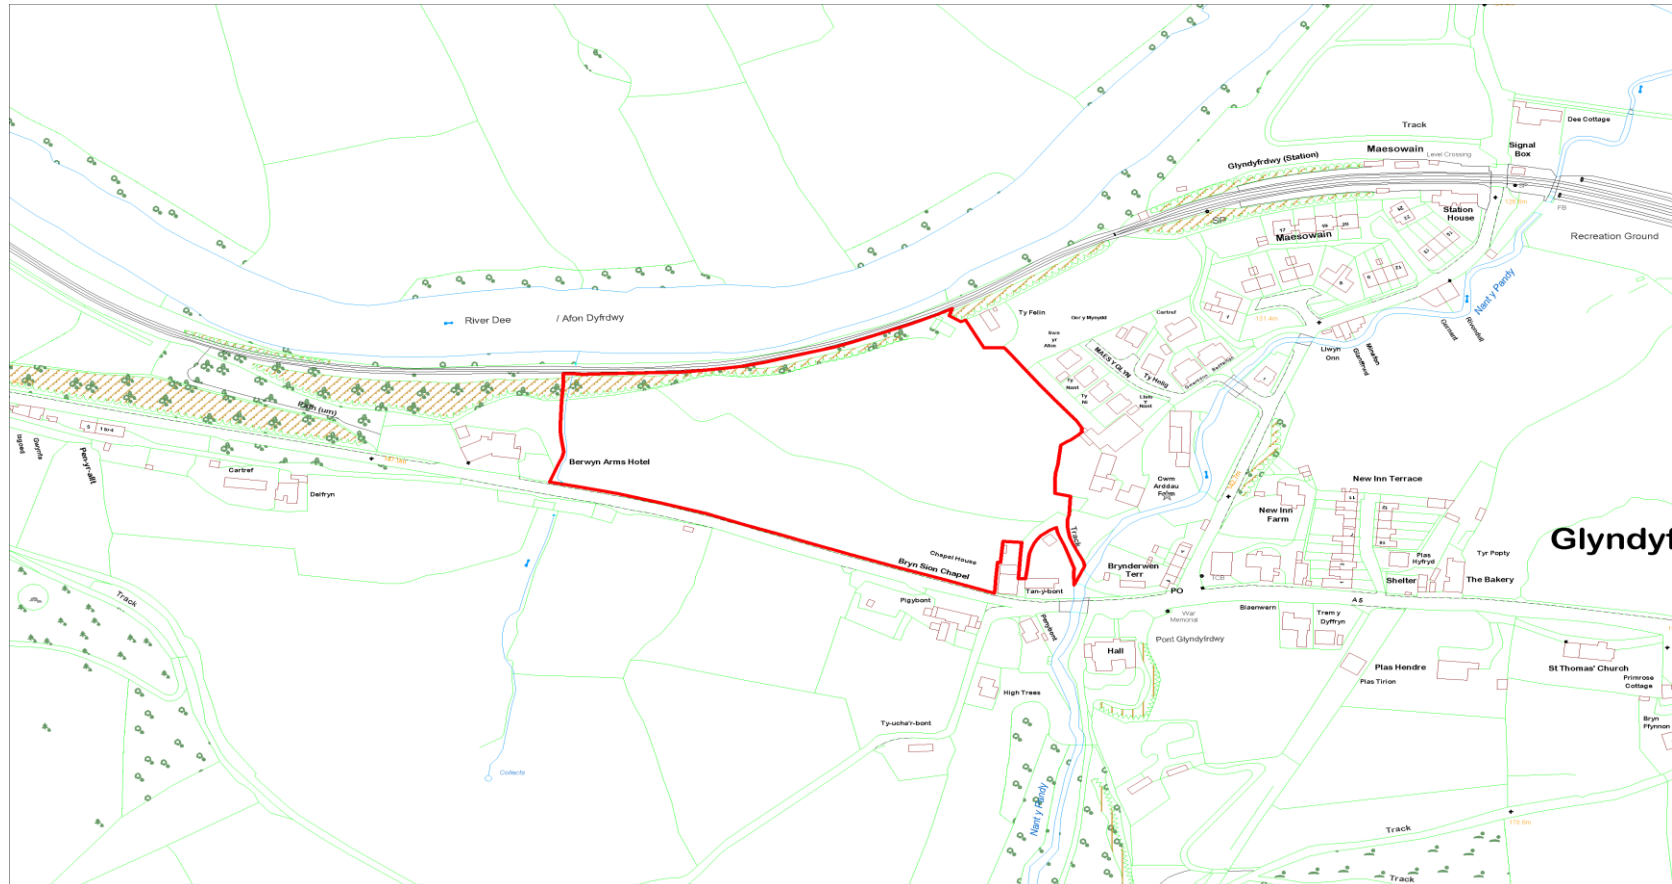

Arwynebedd y Safle (Hectarau) : 2.6
Site Area (Hectares) :

Defnydd presennol :
Current Use :
Defnydd amaethyddol
Agricultural use

Ydi'r safle'n cydymffurfio â'r Strategaeth a ffefrir? : Ydw / Yes
Does the site comply with the Preferred Strategy? :