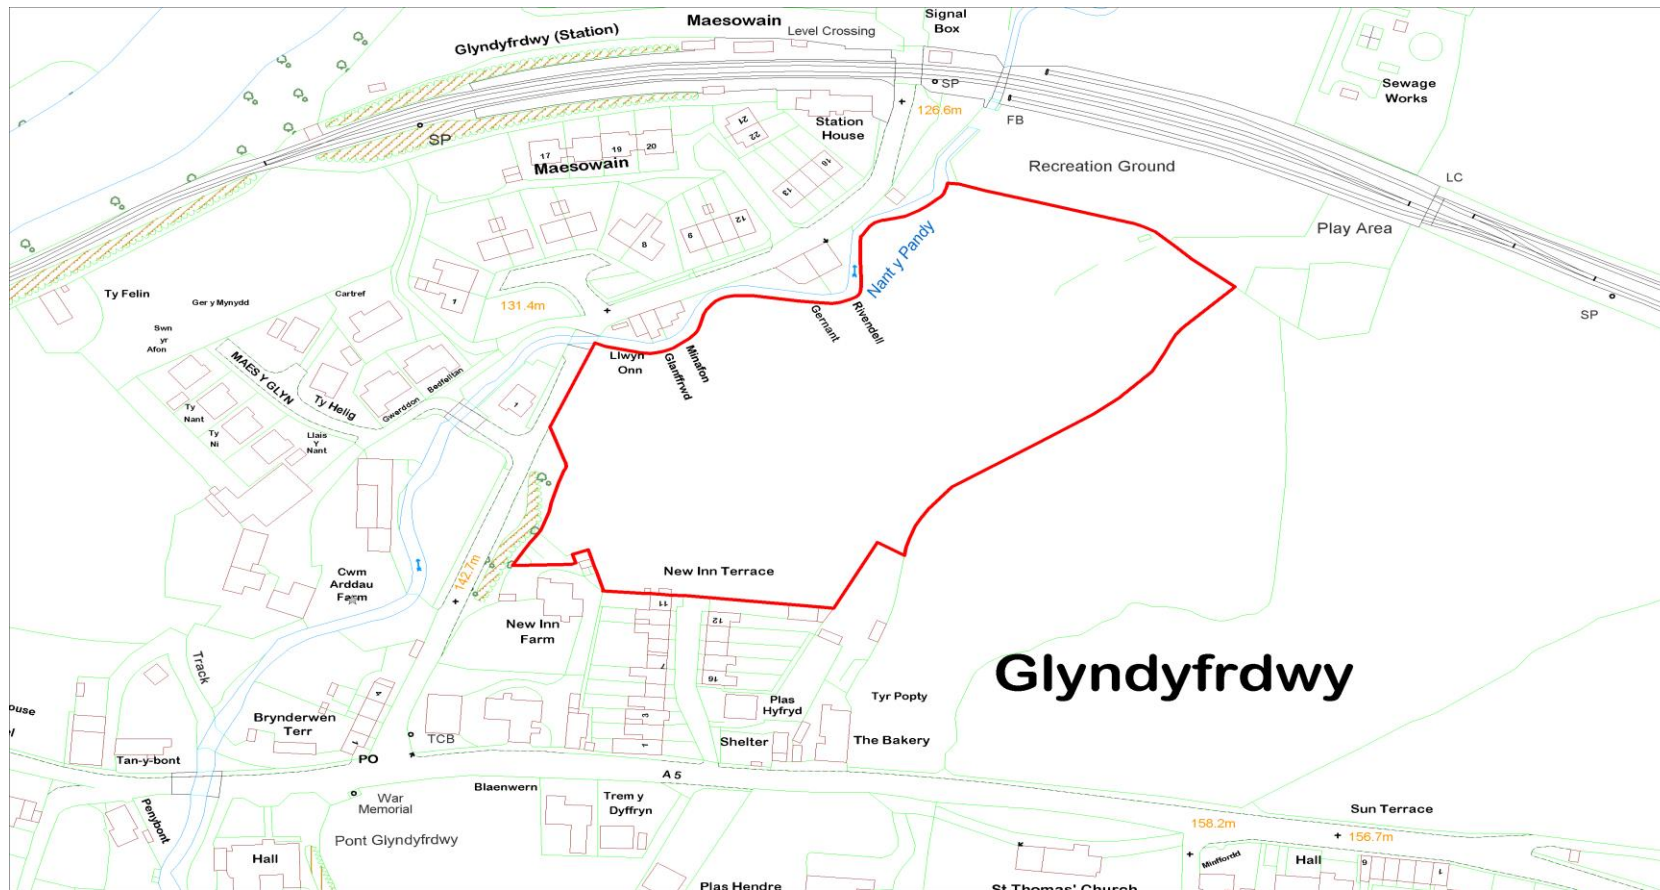

GLYNDYFRDWY

Cyfeirnod y Safle : Site Reference :	CS-05E-043	Arwynebedd y Safle (Hectarau) : Site Area (Hectares) :	1.71
Defnydd Arfaethedig : Proposed Use :	Tir Adeiladau a Ddyrannwyd Allocated Building Land	Defnydd presennol : Current Use :	Tir Amaethyddol Agricultural land
Anheddiad Agosaf : Nearest Settlement :	Glyndyfrdwy	Yd'r safle'n cydymffurfio â'r Strategaeth a ffeirir? : Does the site comply with the Preferred Strategy? :	Ydw / Yes
Enw'r Safle : Site Name :	Tir sy'n gysylltiedig â Fferm New Inn, Glyndyfrdwy, ger Corwen Land associated with New Inn Farm, Glyndyfrdwy, Near Corwen		

Anheddiad Agosaf : Glyndyfrdwy
Nearest Settlement :

Yd'i'r safle'n cydymffurfio â'r Strategaeth a ffeirir? : Ydw / Yes
Does the site comply with the Preferred Strategy? :

Enw'r Safle : Caeau Minffordd, Glyndyfrdwy, Corwen
Site Name : Minffordd Fields, Glyndyfrdwy, Corwen

Tir Amaethyddol
Agricultural land

Anheddiad Agosaf :
Nearest Settlement :

Glyndyfrdwy

Ydi'r safle'n cydymffurfio â'r
Strategaeth a ffefrir? :

Ydw / Yes

Enw'r Safle :
Site Name :

Tir wrth ymyl Ysgol Glyndyfrdwy, Glyndyfrdwy
Land next to Glyndyfrdwy School, Glyndyfrdwy